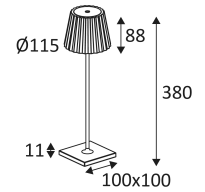

# MINI SHADE

- Luminaire portatif.
- Avec interrupteur et batterie rechargeable via prise USB.
- Temps de charge 6 heures avec une autonomie de 9 heures.
- Livré avec chargeur.
- Dimmable.

CODE	COULEUR	MATIÈRE	DC	LED	T° (K)	Nominal Lumen	System Lumen
<b>OU355WW30</b>	BLANC MAT	ALUMINIUM	3,7V	2W	3000K	470 Lm	180 Lm
<b>OU355WW24</b>	ANTHRACITE	ALUMINIUM	3,7V	2W	3000K	470 Lm	180 Lm

ACCESSOIRES	COULEUR	DESCRIPTION
<b>OU42304</b>	BLANC	CHARGEUR USB MULTI

Montage sur le sol uniquement.

Usage extérieur.

Protection contre les poussières et contre les projections d'eau.

Résistance : 0,23 Joule.