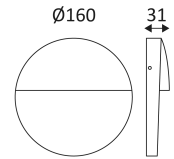

ELBY R

- Applique murale extérieure pour balisage.
- Convertisseur non dimmable intégré dans l'appareil.

CODE	COULEUR	MATIÈRE	AC	LED	T° (K)	Nominal Lumen	System Lumen
OU364WW24	ANTHRACITE	FONTE D'ALUMINIUM	AC 230V	3W	3000K	390 Lm	299 Lm