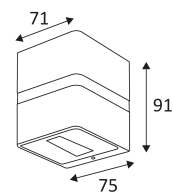

ALMA S

- Applique murale pour éclairage extérieur.
- Eclairage "up&down".
- Convertisseur non dimmable intégré dans l'appareil.

CODE	COULEUR	MATIÈRE	AC	LED	T° (K)	Nominal Lumen	System Lumen	α
OU387WW24	ANTHRACITE	FONTE D'ALUMINIUM	AC 230V	2x3W	3000K	2x220 Lm	2x135 Lm	40° / 80°

Montage sur un mur uniquement. Ce luminaire éclaire avec 2 zones d'éclairage.

Usage extérieur.

Protection contre les poussières et contre les projections d'eau.

Résistance : 1 Joule.

Produit à isolation principale qui comporte des dispositifs reliant l'ensemble de ses parties métalliques accessibles au conducteur de protection.

Faisceau 40°.

Faisceau 80°.

Homologation CE.

IRC>80

"Durée de vie" des moteurs de lumière.

RG0.

Testé à 650°.

Alimentation incluse.

Garantie 3 ans.