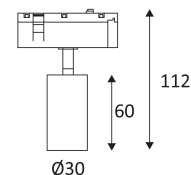

PARO 1

- Projecteur pour éclairage d'accentuation pour rail 48V.

PARO 1		MATIÈRE	LED	T°	α	Flux nominal	System lumen	
NON DIMMABLE								
TR286WW05	NEW	■ NOIR MAT	ALUMINIUM	8W	3000K	24°	660 Lm	466 Lm
TR286NW05	NEW	■ NOIR MAT	ALUMINIUM	8W	4000K	24°	690 Lm	526 Lm
TR285WW05	NEW	■ NOIR MAT	ALUMINIUM	8W	3000K	36°	660 Lm	522 Lm
TR285NW05	NEW	■ NOIR MAT	ALUMINIUM	8W	4000K	36°	690 Lm	535 Lm
TR284WW05	NEW	■ NOIR MAT	ALUMINIUM	8W	3000K	50°	660 Lm	470 Lm
TR284NW05	NEW	■ NOIR MAT	ALUMINIUM	8W	4000K	50°	690 Lm	477 Lm
DIMMABLE DALI								
TR286WW05DA		■ NOIR MAT	ALUMINIUM	8W	3000K	24°	660 Lm	466 Lm
TR286NW05DA		■ NOIR MAT	ALUMINIUM	8W	4000K	24°	690 Lm	526 Lm
TR285WW05DA		■ NOIR MAT	ALUMINIUM	8W	3000K	36°	660 Lm	522 Lm
TR285NW05DA		■ NOIR MAT	ALUMINIUM	8W	4000K	36°	690 Lm	535 Lm
TR284WW05DA		■ NOIR MAT	ALUMINIUM	8W	3000K	50°	660 Lm	470 Lm
TR284NW05DA		■ NOIR MAT	ALUMINIUM	8W	4000K	50°	690 Lm	477 Lm

Montage au plafond uniquement.

Usage intérieur uniquement.

Protection contre la pénétration de corps supérieurs à 12mm. Sans protection contre l'eau.

Résistance : 0,23 Joule.

Produit alimenté sous une très basse tension de sécurité (T.B.T.S) qui n'excède pas 50V (valeur efficace en courant alternatif).

Orientation verticale possible du luminaire pour un maximum de 85°.

Orientation horizontale possible du luminaire pour un maximum de 355°.

Homologation CE.

IRC>80

"Durée de vie" des moteurs de lumière.

RG1.

Testé à 850°.