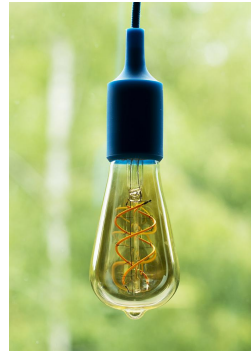

Numéro d'article 141978

**spiraled** <sup>®</sup>  
created by **Bailey**

### Attributs de Classification Générale

Code produit

141978

**Produits similaires**

143050

LED FIL ST64 E27 DIM  
4W (29W) 300lm 822  
Or

143619

SPIRALED Basic A60  
E27 DIM 3W (18W)  
165lm 820 Or

LED Glow ST64 E27  
4W 200lm 818 Or

**Succesneur**