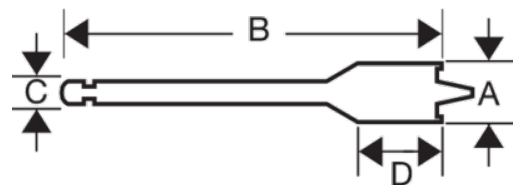

9629/9631

Mèches et forets plats pour le bois

DÉTAILS SUR LE PRODUIT

- Tige hexagonale à changement rapide, 6,35 mm
- Mèche plate pour percer le bois
- Acier à haute teneur en carbone, traitement thermique sur toute la longueur
- Lame trempée forgée directement dans la tige ronde
- Laque anticorrosion
- Mèche plate avec angle de coupe positif pour un forage plus rapide qu'avec les mèches et forets traditionnels