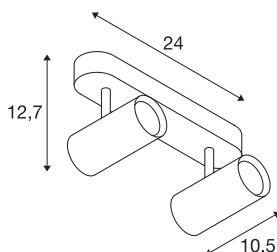

### Plafonnier apparent LED indoor 2700 K noir

Spot LED NOBLO pivotant et inclinable pour le montage apparent mural et au plafond. Cette lampe impressionne avec son design effilé et est idéale pour les concepts lumineux modernes. La lampe en aluminium est équipée d'un module LED. Le luminaire est disponible avec un, deux ou trois sorties de lumière.

## INFORMATIONS TECHNIQUES

N° art.	1002973
Nombre de sorties lumineuses différentes	2
Pivotant ou inclinable	Rotatif et pivotant
Code IP	IP 20
Montage	Apparent
Infos de montage	Plafond, Mur
Dimmable	Oui
Technologie du dimmage	Variateur en phase descendante
Tension nominale primaire	220-240V ~50/60Hz
Courant / tension secondaire	350 mA
Indice de protection	I
Wattage	16 W
Hauteur du courant d'appel	9 A
Durée du courant d'appel	23 µs
Effet stroboscopique (SVM)	0.03
Lumen	1240 lm
Température de couleur	2700 Kelvin
Angle faisceau	36 °
Coloris	noir
CRI	80
Caractéristiques LXXBXX	L70B50
Durée de vie	30000 h

## Source Lumineuse

916369	
--------	---

<b>Faisceau lumineux</b>	directement
<b>Risk Group</b>	1
<b>Longueur</b>	24 cm
<b>Largeur</b>	10.5 cm
<b>Hauteur</b>	12.7 cm
<b>Poids net</b>	0.697 kg
<b>Poids brut</b>	0.938 kg
<b>BIG WHITE, page</b>	300