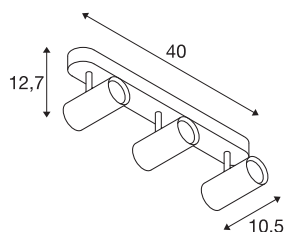

NOBLO III

Plafonnier apparent LED indoor 2700 K noir

Spot LED NOBLO pivotant et inclinable pour le montage apparent mural et au plafond. Cette lampe impressionne avec son design effilé et est idéale pour les concepts lumineux modernes. La lampe en aluminium est équipée d'un module LED. Le luminaire est disponible avec un, deux ou trois sorties de lumière.

INFORMATIONS TECHNIQUES

N° art.	1002976
Nombre de sorties lumineuses différentes	3
Pivotant ou inclinable	Rotatif et pivotant
Code IP	IP 20
Montage	Apparent
Infos de montage	Plafond, Mur
Dimmable	Oui
Technologie du dimmage	Variateur en phase descendante
Tension nominale primaire	220-240V ~50/60Hz
Courant / tension secondaire	350 mA
Indice de protection	I
Wattage	24 W
Hauteur du courant d'appel	9 A
Durée du courant d'appel	23 µs
Effet stroboscopique (SVM)	0.03
Lumen	1860 lm
Température de couleur	2700 Kelvin
Angle faisceau	36 °
Coloris	noir
CRI	80
Caractéristiques LXXBXX	L70B50
Durée de vie	30000 h

Source Lumineuse

916369

Faisceau lumineux	directement
Risk Group	1
Longueur	40 cm
Largeur	10.5 cm
Hauteur	12.7 cm
Poids net	0.988 kg
Poids brut	1.321 kg
BIG WHITE, page	300