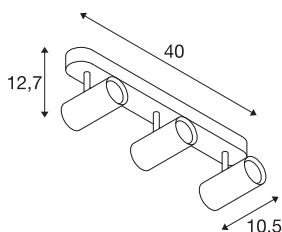

NOBLO III

Plafonnier apparent LED indoor 2700 K blanc

Spot LED NOBLO pivotant et inclinable pour le montage apparent mural et au plafond. Cette lampe impressionne avec son design effilé et est idéale pour les concepts lumineux modernes. La lampe en aluminium est équipée d'un module LED. Le luminaire est disponible avec un, deux ou trois sorties de lumière.

INFORMATIONS TECHNIQUES

N° art.	1002977
Nombre de sorties lumineuses différentes	3
Pivotant ou inclinable	Rotatif et pivotant
Code IP	IP 20
Montage	Apparent
Infos de montage	Plafond, Mur
Dimmable	Oui
Technologie du dimmage	Variateur en phase descendante
Tension nominale primaire	220-240V ~50/60Hz
Courant / tension secondaire	350 mA
Indice de protection	I
Wattage	24 W
Hauteur du courant d'appel	9 A
Durée du courant d'appel	23 µs
Effet stroboscopique (SVM)	0.03
Lumen	1860 lm
Température de couleur	2700 Kelvin
Angle faisceau	36 °
Coloris	blanc
CRI	80
Caractéristiques LXXBXX	L70B50
Durée de vie	30000 h

Source Lumineuse

916369	
--------	---

Faisceau lumineux	directement
Risk Group	1
Longueur	40 cm
Largeur	10.5 cm
Hauteur	12.7 cm
Poids net	1.012 kg
Poids brut	1.347 kg
BIG WHITE, page	300