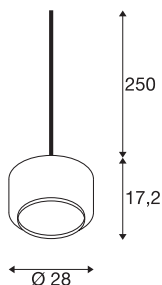

## PANTILO 28

### Suspension indoor E27 cuivre

La suspension cylindrique PANTILO 28 a un câble de suspension de 250 centimètres de long maximum. PANTILO-28 dispose d'un abat-jour cylindrique en verre chromé qui peut être agencé pour former une composition individuelle de luminaires.

## INFORMATIONS TECHNIQUES

N° art.	1003007
Nombre de douilles	1
Code IP	IP 20
Infos de montage	Plafond avec accessoires
Tension nominale primaire	200-240V ~50/60Hz
Indice de protection	II
Wattage	15 W
Coloris	cuivre
Répartition de l'intensité lumineuse	symétrique
Faisceau lumineux	diffus
Hauteur	17.2 cm
Diamètre	28 cm
Long. du câble de suspension	250 cm
Poids net	1.298 kg
Poids brut	2.427 kg
BIG WHITE, page	162