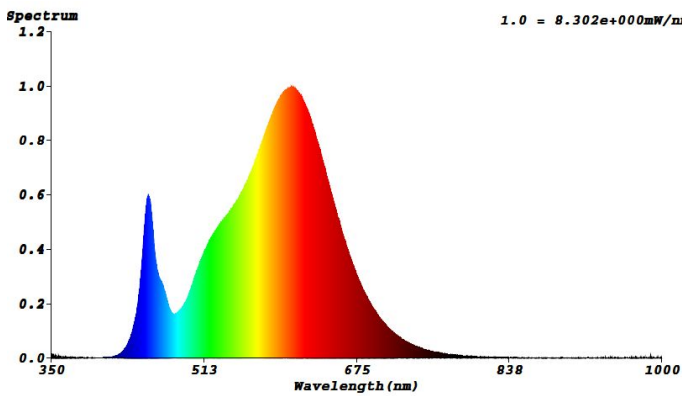

Description:

Ruban led 240LED/m 2110 24V IP20 3000K CRI90 5m

LE RUBAN LED 240DOT est équipée de 240 LED de type SMD2110 par mètre. Les caractéristiques de cette nouvelle génération de puces à LED sont les plus petites dimensions, un boîtier plus résistant, une cohérence de couleur élevée SDCM3 BIN1 et un rendu de couleur élevé CRI90. Grâce au nombre élevé de LED par mètre, il est possible d'obtenir un éclairage uniforme dans tous les types de profilés, sans points LED visibles. Voltage de connexion 24VDC, à raccourcir tous les 3,3 cm. Rendu des couleurs CRI90, faisceau lumineux 120°. Durée de vie 50.000h L80B20. Equipé de câbles de connexion pré-soudés de 30 cm des deux côtés. Connectez maximum 9m en série avec l'alimentation d'un côté. Application: éclairage local sans points lumineux visible.

Dimensions et caractéristiques du matériau

Dimensions (LxlxH)	5000x8x1,8mm
Rayon de courbure	50
Longueur du section	33,33
Poids (kg)	0,15
Couleur	blanc
Temp. de travail (°C)	-20~+45
Valeur IP	IP20
Nombre en vrac	20
Nombre sur palette	0
Quantité minimum	1

Garantie et certification

Durée de vie (h)	50.000 L80B20
Garantie (jaar)	5
ENEC	no

Propriétés photométriques

Angle rayonnement(°)	120
Temp. de couleur (K)	3000
Rendu de couleurs CRI	90
Solidité de couleurs	<3
Sortie de lumen (Lm)	1139
Lm/W	104
Flux code	46 77 94 100 97
Puce led	SMD2110
Fournisseur led	Refond
Puce led/m	240

Lumen distribution

Distance curve:

Spectrum distribution

Lumendrop

Dimensions:

Schéma de câblage:

BASIC ON/OFF

DIMMING