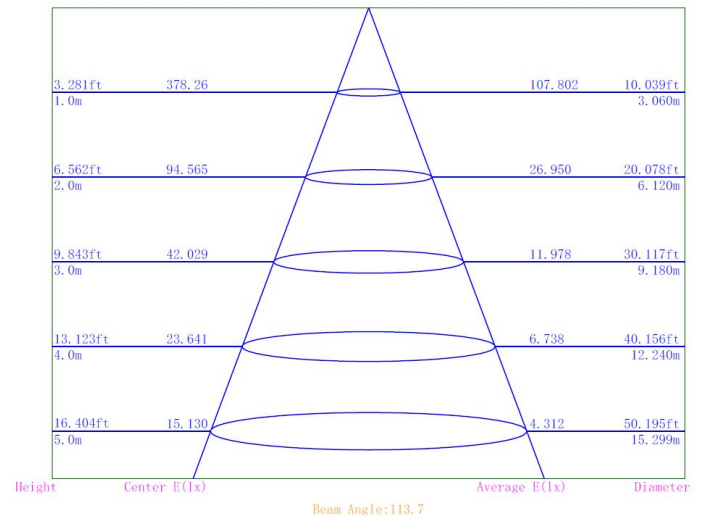

Description:

Ruban led 240LED/m 2110 24V IP20 3000K CRI90 5m

LE RUBAN LED 240DOT est équipée de 240 LED de type SMD2110 par mètre. Les caractéristiques de cette nouvelle génération de puces à LED sont les plus petites dimensions, un boîtier plus résistant, une cohérence de couleur élevée SDCM3 BIN1 et un rendu de couleur élevé CRI90. Grâce au nombre élevé de LED par mètre, il est possible d'obtenir un éclairage uniforme dans tous les types de profilés, sans points LED visibles. Voltage de connexion 24VDC, à raccourcir tous les 3,3 cm. Rendu des couleurs CRI90, faisceau lumineux 120°. Durée de vie 50.000h L80B20. Equipé de câbles de connexion pré-soudés de 30 cm des deux côtés. Connectez maximum 9m en série avec l'alimentation d'un côté. Application: éclairage local sans points lumineux visible.

Dimensions et caractéristiques du matériau

Dimensions (LxlxH)	5000x8x1,8mm
Rayon de courbure	50
Longueur du section	33,33
Poids (kg)	0,15
Couleur	blanc
Temp. de travail (°C)	-20~+45
Valeur IP	IP20
Nombre en vrac	20
Nombre sur palette	0
Quantité minimum	1

Garantie et certification

Durée de vie (h)	50.000 L80B20
Garantie (jaar)	5
ENEC	no

Propriétés photométriques

Angle rayonnement(°)	120
Temp. de couleur (K)	3000
Rendu de couleurs CRI	90
Solidité de couleurs	<3
Sortie de lumen (Lm)	1139
Lm/W	104
Flux code	46 77 94 100 97
Puce led	SMD2110
Fournisseur led	Refond
Puce led/m	240

Lumen distribution

Distance curve:

Spectrum distribution

Lumendrop

Dimensions:

Schéma de câblage:

BASIC ON/OFF

DIMMING