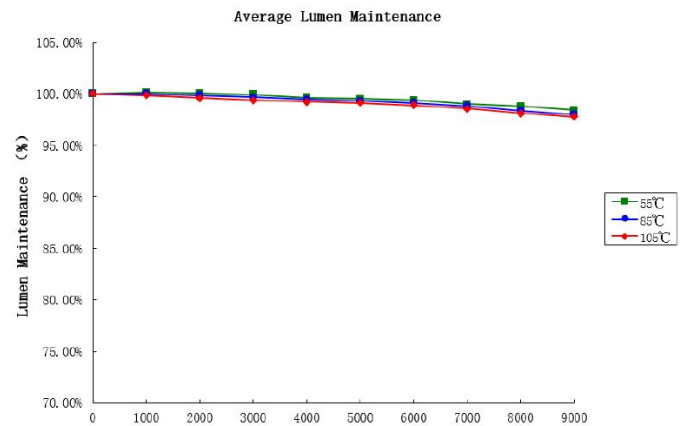

Garantie et certification

Durée de vie (h)	50.000 L80B20
Garantie (jaar)	5
ENEC	no

Propriétés photométriques

Angle rayonnement(°)	120
Temp. de couleur (K)	3000
Rendu de couleurs CRI	90
Solidité de couleurs	<3
Sortie de lumen (Lm)	1139
Lm/W	104
Flux code	46 77 94 100 97
Puce led	SMD2110
Fournisseur led	Refond
Puce led/m	240

Lumen distribution

Distance curve:

Spectrum distribution

Lumendrop

Dimensions:

Schéma de câblage:

BASIC ON/OFF

DIMMING