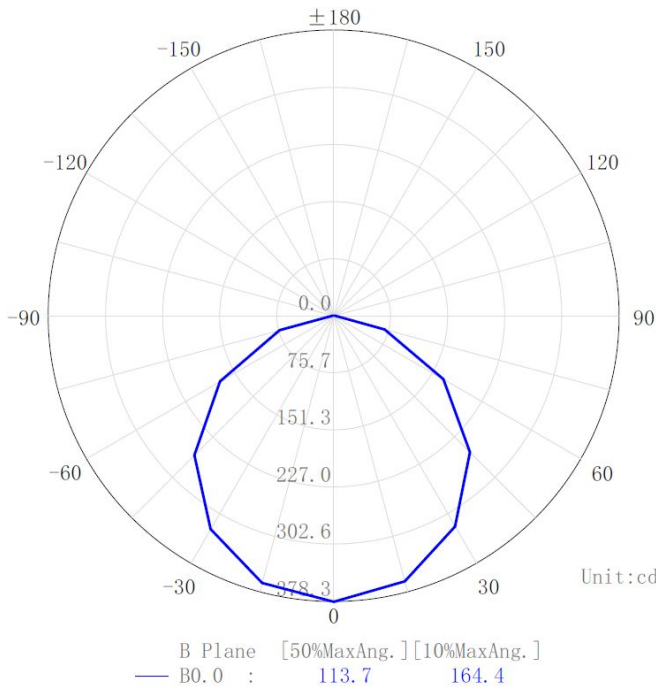

Lumen distribution

Distance curve: