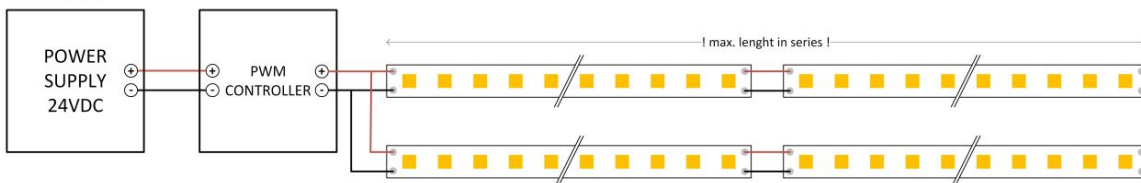

Description:

Ruban led 240LED/m 2110 24V IP20 3000K CRI90 5m

LE RUBAN LED 240DOT est équipée de 240 LED de type SMD2110 par mètre. Les caractéristiques de cette nouvelle génération de puces à LED sont les plus petites dimensions, un boîtier plus résistant, une cohérence de couleur élevée SDCM3 BIN1 et un rendu de couleur élevé CRI90. Grâce au nombre élevé de LED par mètre, il est possible d'obtenir un éclairage uniforme dans tous les types de profilés, sans points LED visibles. Voltage de connexion 24VDC, à raccourcir tous les 3,3 cm. Rendu des couleurs CRI90, faisceau lumineux 120°. Durée de vie 50.000h L80B20. Equipé de câbles de connexion pré-soudés de 30 cm des deux côtés. Connectez maximum 9m en série avec l'alimentation d'un côté. Application: éclairage local sans points lumineux visible.

Dimensions et caractéristiques du matériau

Dimensions (LxlxH)	5000x8x1,8mm
Rayon de courbure	50
Longueur du section	33,33
Poids (kg)	0,15
Couleur	blanc
Temp. de travail (°C)	-20~+45
Valeur IP	IP20
Nombre en vrac	20
Nombre sur palette	0
Quantité minimum	1

Lumen distribution

Distance curve:

Spectrum distribution

Lumendrop

Dimensions:

Schéma de câblage:

BASIC ON/OFF

DIMMING

Type	Max. length in serie
64LED	12m
120LED	15m
120DOT	15m
120MLED	10m
128LED	10m
140FSLED	8m
160LED	8m
160POW	4m
196SDOT	15m
240DOT	9m
350DOT	8m
60BLEDD	5m
120SIDE	11m