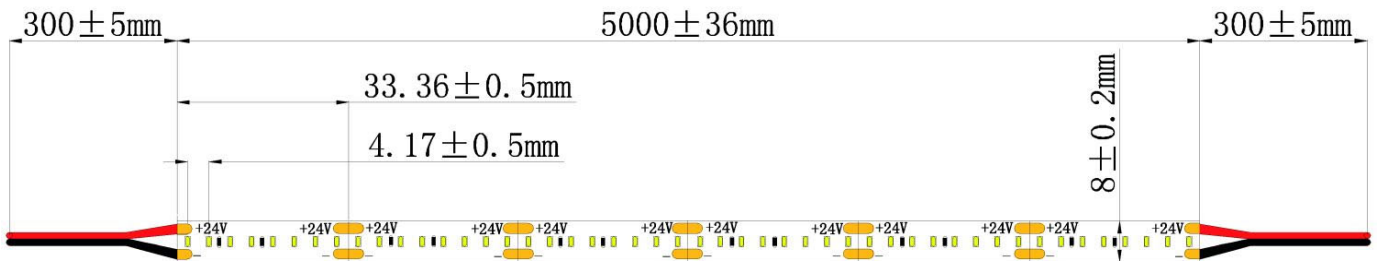

Description:

Ruban led 240LED/m 2110 24V IP20 3000K CRI90 5m

LE RUBAN LED 240DOT est équipée de 240 LED de type SMD2110 par mètre. Les caractéristiques de cette nouvelle génération de puces à LED sont les plus petites dimensions, un boîtier plus résistant, une cohérence de couleur élevée SDCM3 BIN1 et un rendu de couleur élevé CRI90. Grâce au nombre élevé de LED par mètre, il est possible d'obtenir un éclairage uniforme dans tous les types de profilés, sans points LED visibles. Voltage de connexion 24VDC, à raccourcir tous les 3,3 cm. Rendu des couleurs CRI90, faisceau lumineux 120°. Durée de vie 50.000h L80B20. Equipé de câbles de connexion pré-soudés de 30 cm des deux côtés. Connectez maximum 9m en série avec l'alimentation d'un côté. Application: éclairage local sans points lumineux visible.

Dimensions et caractéristiques du matériau

Dimensions (LxlxH)	5000x8x1,8mm
Rayon de courbure	50
Longueur du section	33,33
Poids (kg)	0,15
Couleur	blanc
Temp. de travail (°C)	-20~+45
Valeur IP	IP20
Nombre en vrac	20
Nombre sur palette	0
Quantité minimum	1

Lumen distribution

Distance curve:

Spectrum distribution

Lumendrop

Dimensions:

Schéma de câblage:

BASIC ON/OFF

DIMMING

Type	Max. length in serie
64LED	12m
120LED	15m
120DOT	15m
120MLED	10m
128LED	10m
140FSLED	8m
160LED	8m
160POW	4m
196SDOT	15m
240DOT	9m
350DOT	8m
60BLEDD	5m
120SIDE	11m