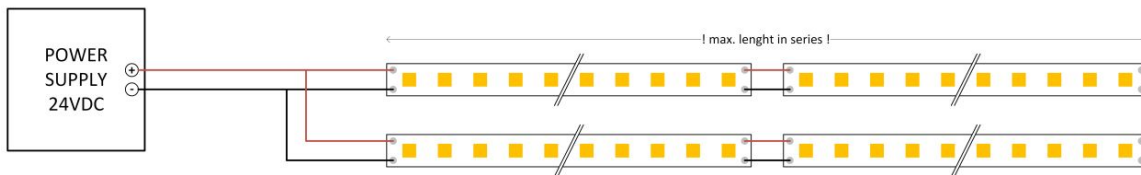

Description:

Ruban led 240LED/m 2110 24V IP20 3000K CRI90 5m

LE RUBAN LED 240DOT est équipée de 240 LED de type SMD2110 par mètre. Les caractéristiques de cette nouvelle génération de puces à LED sont les plus petites dimensions, un boîtier plus résistant, une cohérence de couleur élevée SDCM3 BIN1 et un rendu de couleur élevé CRI90. Grâce au nombre élevé de LED par mètre, il est possible d'obtenir un éclairage uniforme dans tous les types de profilés, sans points LED visibles. Voltage de connexion 24VDC, à raccourcir tous les 3,3 cm. Rendu des couleurs CRI90, faisceau lumineux 120°. Durée de vie 50.000h L80B20. Equipé de câbles de connexion pré-soudés de 30 cm des deux côtés. Connectez maximum 9m en série avec l'alimentation d'un côté. Application: éclairage local sans points lumineux visible.

Dimensions et caractéristiques du matériau

Dimensions (LxlxH)	5000x8x1,8mm
Rayon de courbure	50
Longueur du section	33,33
Poids (kg)	0,15
Couleur	blanc
Temp. de travail (°C)	-20~+45
Valeur IP	IP20
Nombre en vrac	20
Nombre sur palette	0
Quantité minimum	1

Lumen distribution

Distance curve:

Spectrum distribution

Lumendrop

Dimensions:

Schéma de câblage:

BASIC ON/OFF

DIMMING

Type	Max. length in serie
64LED	12m
120LED	15m
120DOT	15m
120MLED	10m
128LED	10m
140FSLED	8m
160LED	8m
160POW	4m
196SDOT	15m
240DOT	9m
350DOT	8m
60BLEDD	5m
120SIDE	11m