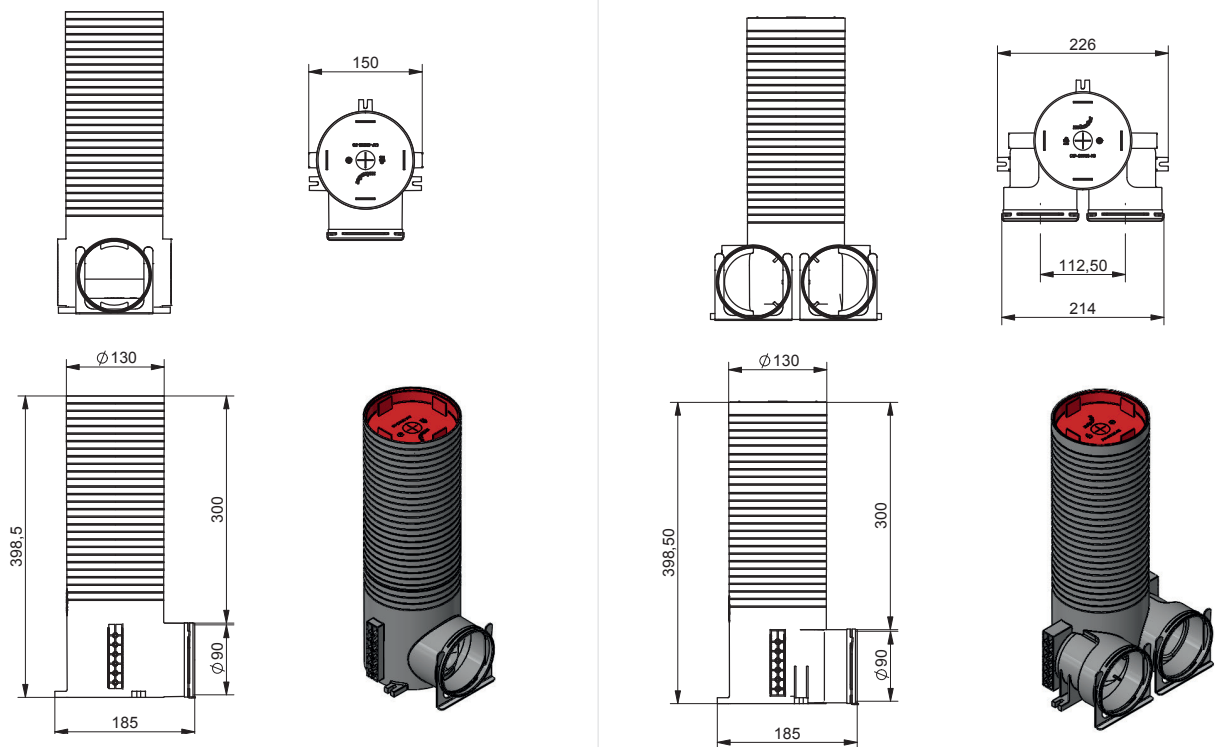

# Nouveau: Zehnder Plénums TVA-P 90°

Plénums pour ComfoTube 90

## Caractéristiques importantes

- Plénums en PEHD avec connection latérale pour bouches avec raccordement DN125 - H 399/300mm
- Disponible en 2 versions : DN125/1x90 et DN125/2x90
- Avec fixation(s) et joint(s) d'étanchéité pour un montage rapide
- Avec couvercle pour une installation hygiénique
- Le bout de connexion DN125 (L300mm) peut facilement être raccourci
- Le collecteur du plénum est pourvu de 3 ouvertures de montage 5mm pour montage au plafond, au mur ou sur le sol
- Prévoir un forage minimal de DN132 mm

## Dimensions

### Dessin technique

N° d'article	Description	Dimensions
990 320 723	Plénum TVA-P 90° - DN125/1xDN90 - H399/300	H399/300xB150xD185
990 320 724	Plénum TVA-P 90° - DN125/2xDN90 - H399/300	H399/300xB214xD185