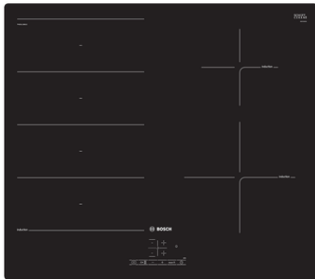

**Serie | 4, Table de cuisson à induction,
60 cm, Noir
PXE611BB1E**

Accessoires en option

HEZ390011 : BRAISIERE EN INOX
HEZ390012 : Bräter aus Edelstahl für Induktion
HEZ390090 : WOK
HEZ390512 : PLAT TEPPAN YAKI
HEZ390522 : GRIL FONTE 40X20 CM

**La table de cuisson à FlexInduction: placez
plusieurs récipients où vous désirez, sur la
zone flexible.**

- **TouchSelect:** sélection de la zone, suivi d'un réglage simple de la puissance.
- **Zone FlexInduction:** gagnez en flexibilité en combinant 2 zones de cuisson en un grand espace de cuisson pour petits et grands ustensiles.
- **PowerBoost:** cuisson jusqu'à 50% plus rapide.

Données techniques

Nom commercial de la Gamme :	Foyer en vitrocéramique
Type de construction :	Encastrable
Type d'énergie :	Électricité
Combien de foyers peuvent-ils être utilisés simultanément ? :	4
Taille de la niche d'encastrement (mm) :	51 x 560-560 x 490-500
Largeur (mm) :	592
Dimensions du produit (mm) :	51 x 592 x 522
Dimensions du produit emballé (mm) :	126 x 753 x 603
Poids net (kg) :	13,093
Poids brut (kg) :	14,3
Témoin de chaleur résiduelle :	Indépendant
Emplacement du bandeau de commande :	Devant de la table
Matériau de base de la surface :	Vitrocéramique
Couleur de la surface :	Noir
Certificats de conformité :	AENOR, CE
Longueur du cordon électrique (cm) :	110
Code EAN :	4242005064540
Puissance maximum de raccordement électrique (W) :	7400
Tension (V) :	220-240
Fréquence (Hz) :	50; 60

- Dimensions d'encastrement (HxLxP): 51 x 560 x 490 mm
- Dimensions de l'appareil (LxP): 592 x 522 mm
- Epaisseur minimale du plan de travail: 1.6 cm
- Puissance de raccordement: 7.4 kW
- loose insert in packaging