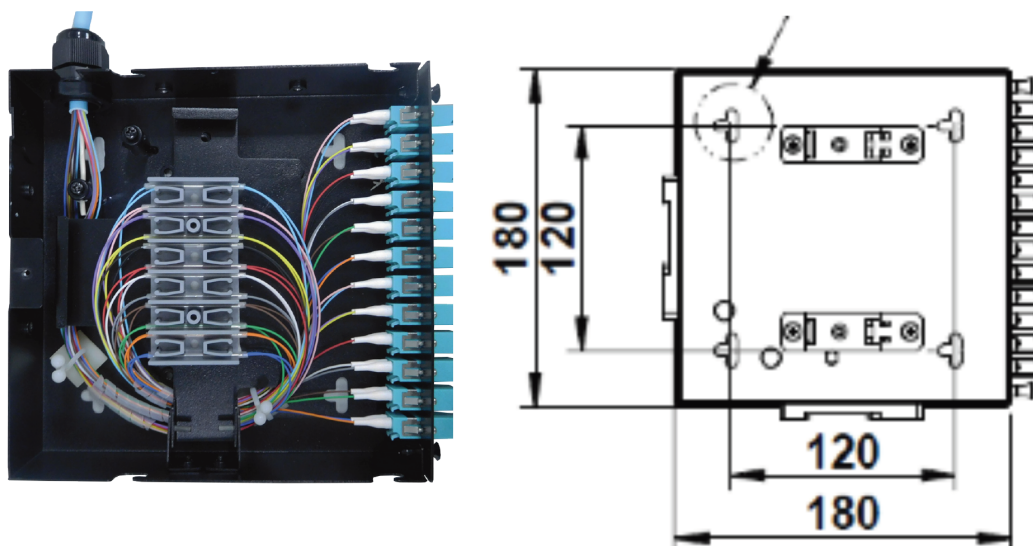

✕ Points d'attache FRP intégrés

✕ Montage DIN ou mural

✕ Conforme aux directives RoHS et REACH

Présentation du produit

Le boîtier rail DIN Enbeam a été conçu pour une installation murale ou sur rail DIN et peut contenir de 12 à 24 fibres. La possibilité d'utiliser des fibres à structure serrée ou à structure libre rend ce boîtier compatible avec de nombreuses applications. Le plateau d'épissure à charnière permet d'accéder complètement et facilement aux raccordements et permet de stocker l'excès de fibre tout en maintenant le rayon de courbure adéquat.

Caractéristiques du produit

Élément	Valeur
apparent	oui
type de connecteur	LC Duplex
avec coupleurs	oui
adapté au nombre de coupleurs	12
adapté au type de fibre	multimode
direction de sortie	droit
avec protection contre la poussière	oui
indice de protection (IP)	IP20
température ambiante	-20...85 °C
largeur	180 mm
hauteur	180 mm

Boîtier Rail DIN Enbeam 12 LC Duplex (24 Fibres) Multimode Turquoise

Référence du produit: 208-219

excel
without compromise.

profondeur

40 mm

Spécifications supplémentaires

Accessoires inclus

Dessin de produit

Informations concernant les références produits

Référence du produit	Description
208-210	Boîtier Rail DIN Enbeam 12 SC Simplex (12 Fibres) Monomode Bleu
208-211	Boîtier Rail DIN Enbeam 12 SC/APC Simplex (12 Fibres) Monomode Vert
208-212	Boîtier Rail DIN Enbeam 12 SC Simplex (12 Fibres) Multimode Beige
208-213	Boîtier Rail DIN Enbeam 12 SC simplex (12 fibres) multimode - violet