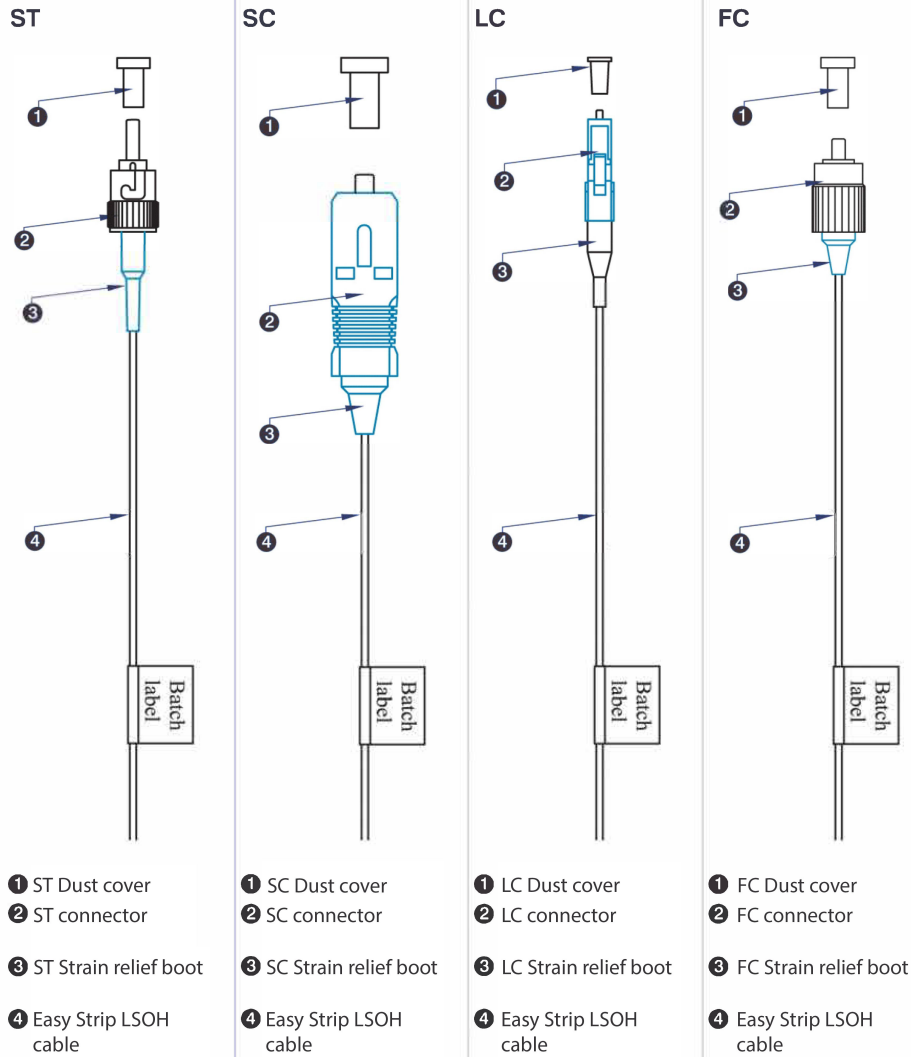

✕ Chaque câble a un certificat de test

✕ Conformité RoHS

Présentation du produit

Les pigtails Excel monomodes en fibre optique sont fabriqués à partir de fibres optiques de 900 microns de la meilleure qualité, raccordés à des connecteurs à fêrle céramique de divers types. Pour une préparation rapide des câbles et leur découpage, un câble à gaine semi-serrée, facile à dénuder est utilisé en standard. La préparation des câbles, les raccordements et les tests sont effectués en respectant des procédures gérées rigoureusement dans une usine agréée par Excel et respectant la norme ISO9001.

Chaque pigtail a des serre-câbles pour conserver et prolonger les niveaux de performance de l'assemblage. Une étiquette avec un numéro de lot unique est fixée au câble à proximité du connecteur pour des raisons de traçabilité et de qualité.

Caractéristiques du produit

Élément	Valeur
type de fibre	monomode
catégorie	OS2
longueur	1 m
type de connecteur	LC
finition APC	non
couleur	jaune
douille de protection contre le ployage	enfiché

Schémas de produit