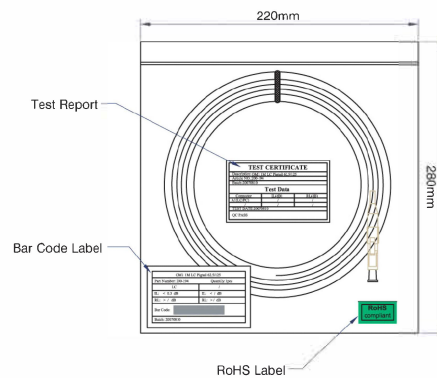

Chaque pigtail a des serre-câbles pour conserver et prolonger les niveaux de performance de l'assemblage. Une étiquette avec un numéro de lot unique est fixée au câble à proximité du connecteur pour des raisons de traçabilité et de qualité.

Caractéristiques du produit

Élément	Valeur
type de fibre	monomode
catégorie	OS2
longueur	1 m
type de connecteur	LC
finition APC	non
couleur	jaune
douille de protection contre le ployage	enfiché

Schémas de produit

Cable Profile

Packaging

Pigtail Fibre Enbeam OS2 9/125 LC/UPC Jaune 1 m (Paquet de 12)

Référence du produit: 200-650

Spécifications de la fibre

Spécifications de la cable

Normes applicables

Informations concernant les références produits