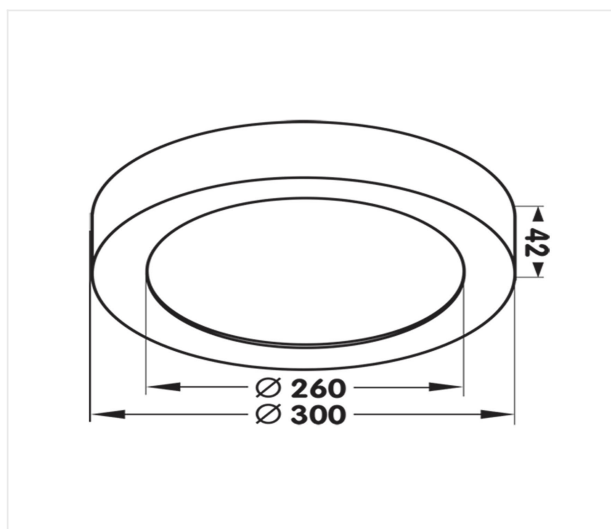

## Moon 300 blanc

**24 W 230 V IP54 CCT 3000K Im 2300 IRC >80 PF 0,96**

Référence MN30024W

Prix excl. TVA € 100,50

Diamètre 300 mm

Hauteur 42 mm

Matériel Aluminium

Couleur Blanc mat RAL 9010

LED SMD LEDs Samsung

Temp de couleur 3000K

Lumen 2300 lm

Courant Led 600 mA

CRI >80

IP IP54

Power factor 0,96

Label énergétique D