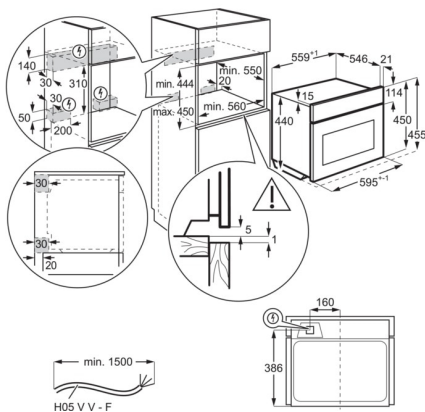

Caractéristiques techniques

Type de four	Combi micro-ondes
Energie Four	Electrique
Volume du four (L)	43
Valeur de raccordement (W)	3000
Dimensions d'encastrement (HxLxP) en mm	450x560x550
Couleur	noir mat
Dimensions (HxLxP) en mm	455x595x567
Fusible (A)	16
Nombre de cavités	1
Niveau sonore (dB)	52
Consommation en stand-by (kWh)	0.99
Plaque de cuisson (cm²)	1424
Voltage (V)	230
Type of plug	Schuko
Longueur du câble d'alimentation (m)	1.5
Code EAN	7332543718320
Product Partner Code	KR
Prix conseillé	1699.99

PSGBOV180DE0000H