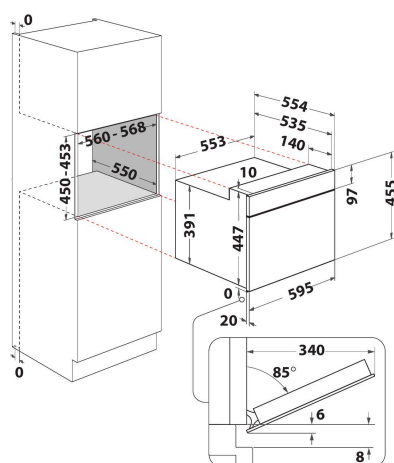

### Capacité 40 L

Plus d'espace pour vos réalisations culinaires. Ce four à micro-ondes Whirlpool d'une capacité de 40 litres vous permet de ne pas manquer d'espace dans la réalisation de vos nouvelles recettes.