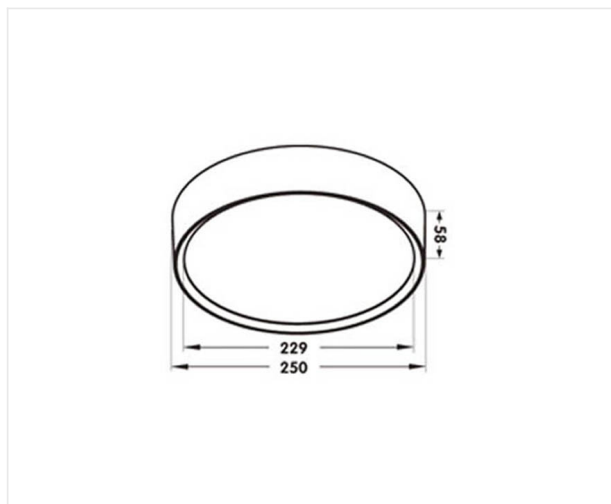

Moon Premium Plafond blanc

Nouvelle génération de LED qui peuvent être utilisées dans les environnements les plus exigeants; vérandas, terrasses, parkings ou salles de sport. Ils ont une haute résistance aux chocs (IK10), sont étanches (IP65) et peuvent être dimmés. Le design de qualité parle de lui-même: un boîtier sans raccords avec une surface lisse et soyeuse. Le plexiglas opalin assure une répartition uniforme de la lumière.

12 W 230V IP65 CCT 3000K Im 1000 IRC >80 PF 0,96

Référence	MNP25012W
Prix excl. TVA	€ 93,50

Diamètre	250 mm
Hauteur	58 mm
Matériel	Aluminium
Couleur	Blanc mat RAL 9003
LED	SMD 2835
Temp de couleur	3000K
Lumen	1000 lm
Courant Led	150 mA
CRI	>80
IP	IP65
Power factor	0,96
IK	IK10
!	Triac dimmable
Label énergétique	D

Remarques

- Alimentation Led incl.