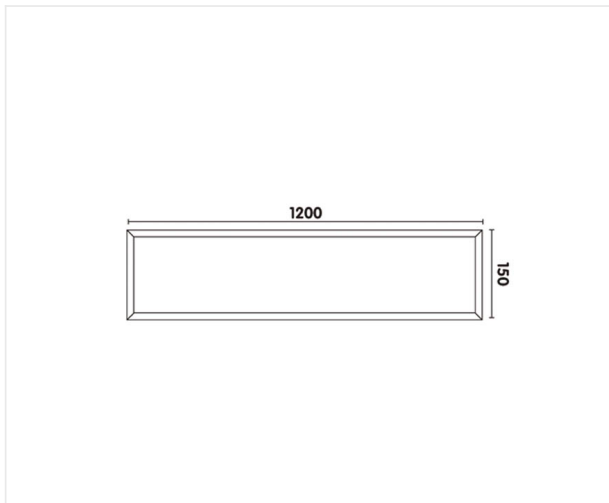

Moon 1200 blanc

Plafonnier Led de haute finition sans vis visibles. Montage facile, jusqu'à 70% d'économies d'énergie.

24 W 230 V IP54 CCT 3000K Im 2300 IRC >80 PF 0,96

Référence MN120024W

Prix excl. TVA € 160,50

Dimensions 1200 x 150 x 44 mm

Matériel Aluminium

Couleur Blanc mat RAL 9010

LED SMD LEDs Samsung

Temp de couleur 3000K

Lumen 2300 lm

Courant Led 600 mA

CRI >80