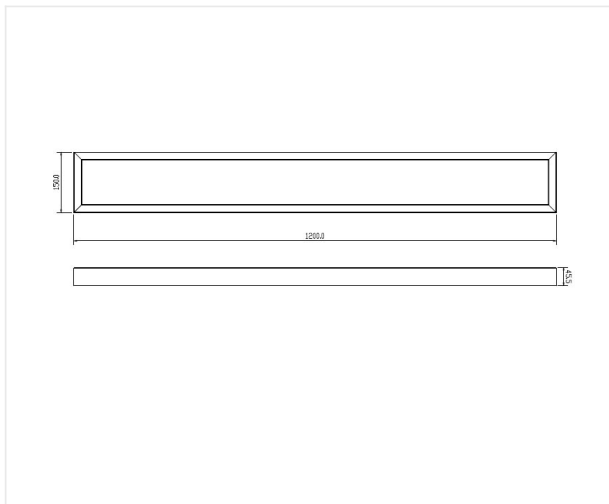

## Moon 1200 noir

Plafonnier Led de haute finition sans vis visibles. Montage facile, jusqu'à 70% d'économies d'énergie.

**24 W 230 V IP54 CCT 3000K Im 2300 IRC >80 PF 0,96**

Référence MN120024WB

Prix excl. TVA € 160,50

Dimensions 1200 x 150 x 44 mm

Matériel Aluminium

Couleur Noir mat RAL 9005

LED SMD LEDs Samsung

Temp de couleur 3000K

Lumen 2300 lm

Courant Led 600 mA

CRI >80