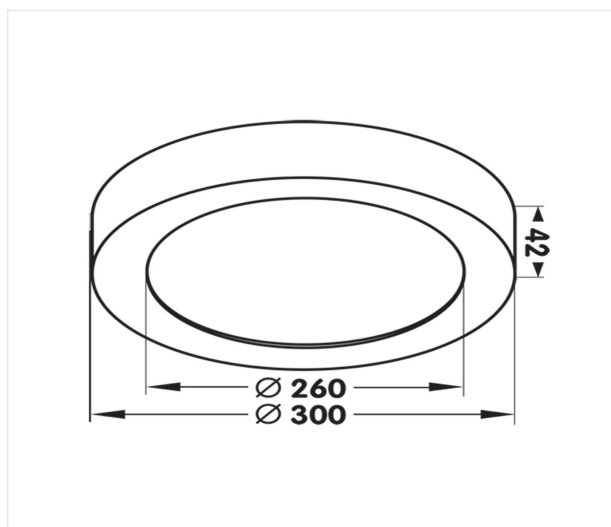

## Moon 300 noir

**24 W 230 V IP54 CCT 3000K Im 2300 IRC >80 PF 0,96**

Référence MN30024WB

Prix excl. TVA € 100,50

Diamètre 300 mm

Hauteur 42 mm

Matériel Aluminium

Couleur noir matt RAL 9005

LED SMD LEDs Samsung

Temp de couleur 3000K

Lumen 2300 lm

Courant Led 600 mA

CRI >80

IP IP54

Power factor 0,96

Label énergétique D