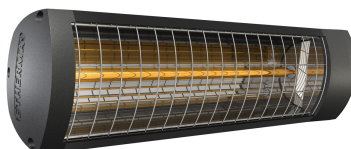

Nom du produit	ET-SOLID-NA
Artikelnummer	40925
Fabricant	ETHERMA

Description du produit

ETHERMA SOLID Chauffage infrarouge Low Glare 1800W 230

ETHERMA SOLID est la variante d'entrée bon marché pour les zones d'application extérieures individuelles. L'appareil est équipé d'une lampe halogène infrarouge non éblouissante, de sorte que la composante de lumière rouge est minimisée malgré le rendement élevé. Le boîtier en aluminium de haute qualité confère non seulement au projecteur un design moderne, mais aussi une durabilité. Puissance 1800W, câble de connexion de 180cm, indice de protection IP 65, boîtier de couleur: noir, embouts de couleur: nano-anthracite, dimensions: 423x109 mm, 230V.

Détails techniques

Exécution	Projecteur de plafond/de paroi	Tension	230 230 Volts
Degré+E11941 de puissance HORS	Non	Nombre de niveaux (positions) de chauffage	1
Montage sur la table à langer	Non	Puissance mini. de chauffage	1800 Watt
Classe de protection (IP)	IP65	Puissance maxi. de chauffage	1800 Watt
		Hauteur	109 Millimètre
		Largeur	423 Millimètre
		Profondeur	165 Millimètre