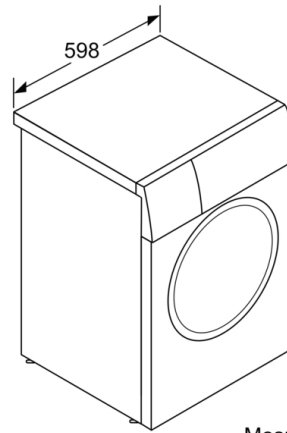

Mesures en mm