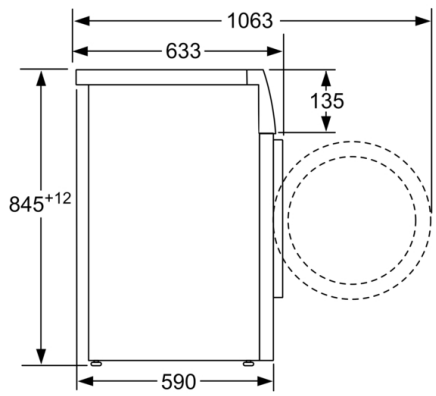

#### Caractéristiques techniques

- A glisser sous plan de travail de 85 cm
- Dimensions (H x L): 84.5 cm x 59.8 cm
- Profondeur de l'appareil: 59.0 cm
- Profondeur porte incluse: 63.3 cm
- Profondeur avec porte ouverte: 106.3 cm

Mesures en mm

Mesures en mm