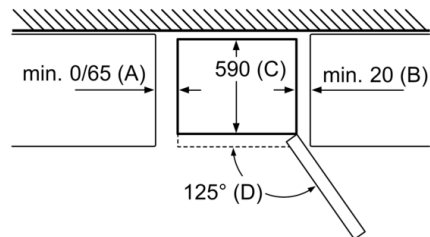

**Serie | 4, combiné pose libre avec
surgélateur en bas, 186 x 60 cm, inox-
easyclean
KGN36VIEB**

Nom de l'appareil	a	b	c	d	e	f	g
KGN36 (Poignée intérieure)	1860	600	660	590	600	1210	660
KGN36 (Poignée extérieure)	1860	600	660	590	640	1210	700

Mesures en mm

Nom de l'appareil	A	B	C	D
KGN33, 36, 39, 46, 49	0/65	20	590	125
KGF39, 49	0/65	20	590	125

Dimensions A :
pour les modèles équipés de poignées
intégrées verticalement, une distance
minimale de 65 mm est requise pour faciliter
l'ouverture. Mesures en mm