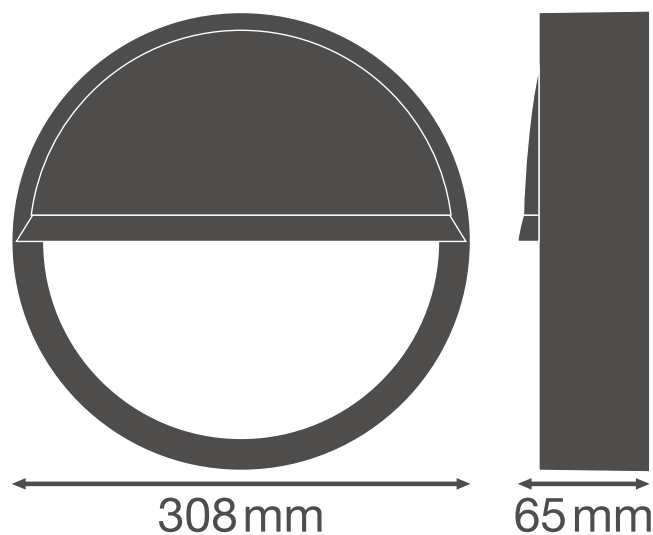

FICHE PRODUIT

SF BLKH EYELID 300 WT

SURFACE BULKHEAD EYELID | Anneau de recouvrement amovible avec visière (IK10)

Caractéristiques du produit

- Casquette pour Surface Bulkhead
- Disponible pour les Bulkhead en version 250 mm et 300 mm
- Disponible en couleur noir et blanc
- Résistance aux chocs : IK10

DONNÉES TECHNIQUES

DIMENSIONS ET POIDS

Diamètre	308 mm
Hauteur	65 mm
Poids du produit	280,00 g

Product line drawing with numbers

Product line drawing with numbers

Matériau & couleurs

Couleur du produit	Blanc
Matériau de fermeture	Polycarbonate (PC)

TÉLÉCHARGEMENTS	
	User instruction
	Offres
	IES file (IES)
	IES file (IES)

DONNÉES LOGISTIQUES

Code produit	Unité d'emballage (Pièces/Unité)	Dimensions (longueur x largeur x hauteur)	Poids approximatif	Volume
4058075375529	Etui carton fermé 1	74 mm x 322 mm x 70 mm	385.00 g	1.67 dm ³
4058075375536	Carton de regroupement 8	605 mm x 340 mm x 330 mm	3801.00 g	67.88 dm ³