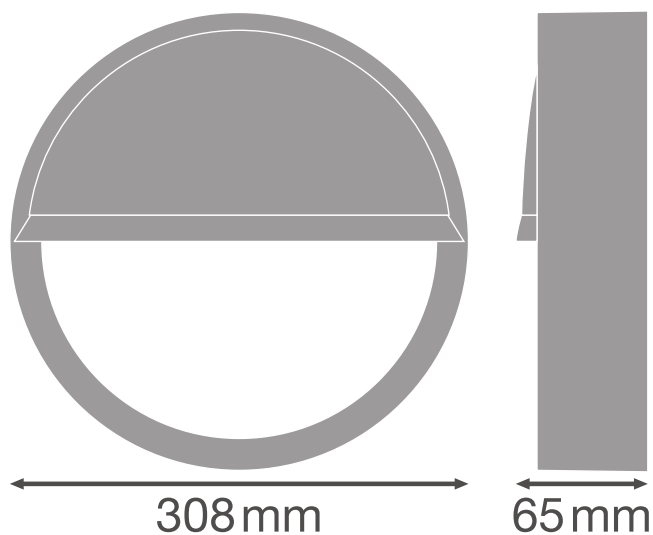

FICHE PRODUIT

SF BLKH EYELID 300 WT

SURFACE BULKHEAD EYELID | Anneau de recouvrement amovible avec visière (IK10)

Caractéristiques du produit

- Casquette pour Surface Bulkhead
- Disponible pour les Bulkhead en version 250 mm et 300 mm
- Disponible en couleur noir et blanc
- Résistance aux chocs : IK10

DONNÉES TECHNIQUES

DIMENSIONS ET POIDS

Diamètre	308 mm
Hauteur	65 mm
Poids du produit	280,00 g

Product line drawing with numbers

Product line drawing with numbers

Matériau & couleurs

Couleur du produit	Blanc
Matériau de fermeture	Polycarbonate (PC)

TÉLÉCHARGEMENTS	
	User instruction
	Offres
	IES file (IES)
	IES file (IES)

DONNÉES LOGISTIQUES

Code produit	Unité d'emballage (Pièces/Unité)	Dimensions (longueur x largeur x hauteur)	Poids approximatif	Volume
4058075375529	Etui carton fermé 1	74 mm x 322 mm x 70 mm	385.00 g	1.67 dm ³
4058075375536	Carton de regroupement 8	605 mm x 340 mm x 330 mm	3801.00 g	67.88 dm ³