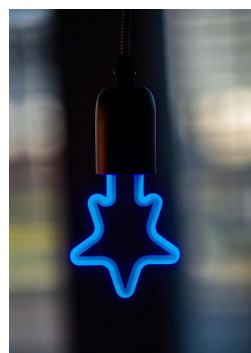

LED Neon Star E27 4W Bleu

Numéro d'article 143068

BAI LED Party Bulb Neon Etoile E27 4W Bleu 70lm 230V-240V 360° 82x120mm
BaiColour Lampe LED

La spectaculaire série Neon Led fait revivre les temps anciens. Cependant, avec cette version, la lumière est fournie par des puces LED écoénergétiques au lieu de l'ancienne technologie de néon polluante. Les tubes LED lumineux de forme plastique sont coulés dans un culot de lampe E27 afin que les lampes puissent être tournées dans n'importe quel douille E27. Peut également être utilisé à l'extérieur dans un support suspendu dans le cas de l'usage d'une douille appropriée (le support doit faire un joint étanche avec l'ampoule). Idéal à utiliser dans les cordes Bailey Light ou les pendentifs extérieurs pour pimenter les fêtes, les événements ou les patios. Disponible dans les couleurs blanc chaud (2700K), vert, bleu et rouge. Faible consommation d'énergie.

Attributs de Classification Générale

Groupe ETIM	Lampes
Classe ETIM	Lampe LED
Code produit	143068
Marque	Bailey
Nom série de produits	LED Party bulb
Type de produit	Neon star

Attributs de classification