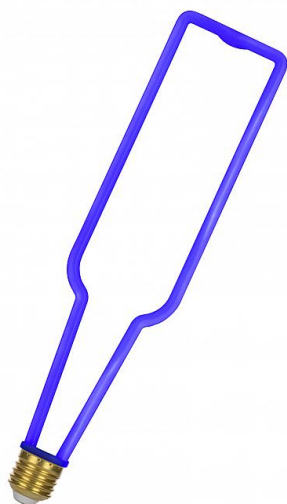

LED Neon Bouteille E27 8W Bleu

Numéro d'article 143072

BAI LED Party Bulb Neon Bouteille E27 8W Bleu 110lm 230V-240V 360° 65x285mm
BaiColour Lampe LED

La spectaculaire série Neon Led fait revivre les temps anciens. Cependant, avec cette version, la lumière est fournie par des puces LED écoénergétiques au lieu de l'ancienne technologie de néon polluante. Les tubes LED lumineux de forme plastique sont coulés dans un culot de lampe E27 afin que les lampes puissent être tournées dans n'importe quel douille E27. Peut également être utilisé à l'extérieur dans un support suspendu dans le cas de l'usage d'une douille appropriée (le support doit faire un joint étanche avec l'ampoule). Idéal à utiliser dans les cordes Bailey Light ou les pendentifs extérieurs pour pimenter les fêtes, les événements ou les patios. Disponible dans les couleurs blanc chaud (2700K), vert, bleu et rouge. Faible consommation d'énergie.

Attributs de Classification Générale

Groupe ETIM	Lampes
Classe ETIM	Lampe LED
Code produit	143072
Marque	Bailey
Nom série de produits	LED Party bulb
Type de produit	Neon bottle

Attributs de classification