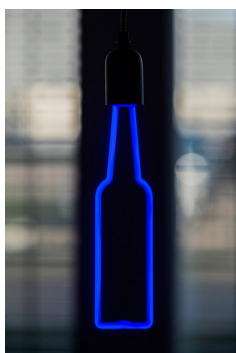

LED Neon Bouteille E27 8W Bleu

Numéro d'article 143072

BAI LED Party Bulb Neon Bouteille E27 8W Bleu 110lm 230V-240V 360° 65x285mm
BaiColour Lampe LED

La spectaculaire série Neon Led fait revivre les temps anciens. Cependant, avec cette version, la lumière est fournie par des puces LED écoénergétiques au lieu de l'ancienne technologie de néon polluante. Les tubes LED lumineux de forme plastique sont coulés dans un culot de lampe E27 afin que les lampes puissent être tournées dans n'importe quel douille E27. Peut également être utilisé à l'extérieur dans un support suspendu dans le cas de l'usage d'une douille appropriée (le support doit faire un joint étanche avec l'ampoule). Idéal à utiliser dans les cordes Bailey Light ou les pendentifs extérieurs pour pimenter les fêtes, les événements ou les patios. Disponible dans les couleurs blanc chaud (2700K), vert, bleu et rouge. Faible consommation d'énergie.

Attributs de Classification Générale

Groupe ETIM	Lampes
Classe ETIM	Lampe LED
Code produit	143072
Marque	Bailey
Nom série de produits	LED Party bulb
Type de produit	Neon bottle

Attributs de classification