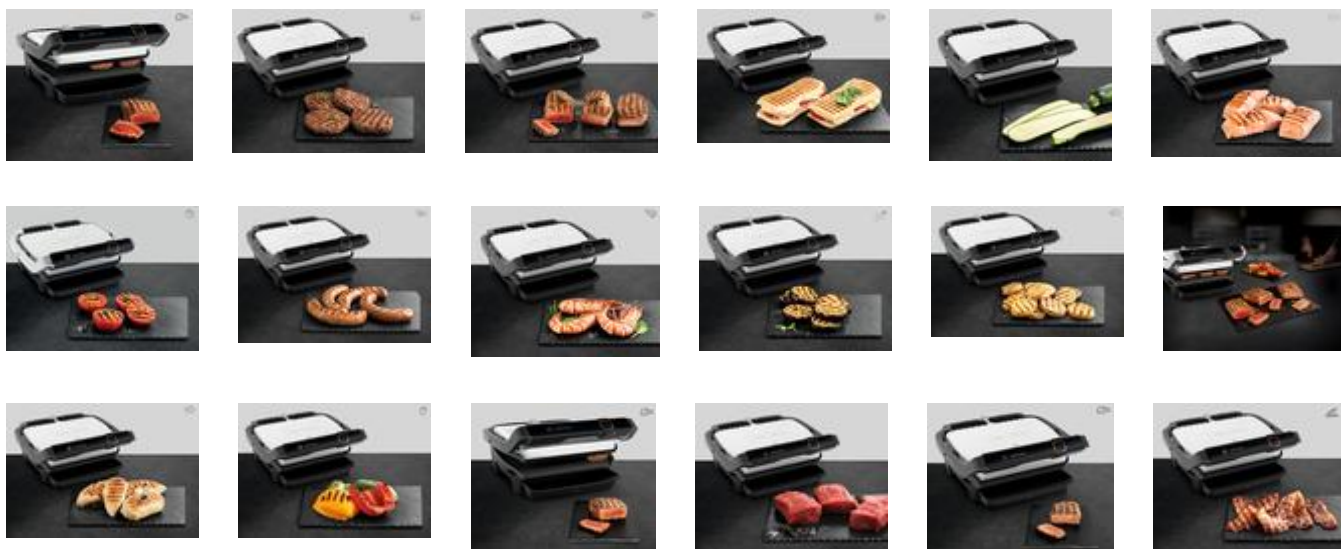

Photos produit in situ

Couverture livre de recette