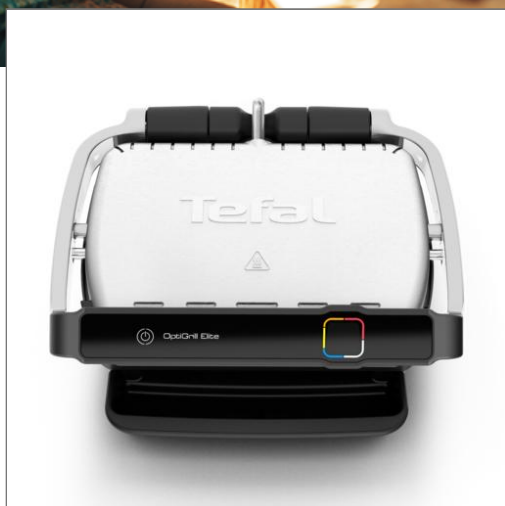

Tefal®

OptiGrill®

OPTIGRILL ELITE YY4397FB
Optigrill Elite
YY4397FB

Des résultats de cuisson parfaits, de saignant à bien cuit

Maîtrisez la cuisson de la viande à la perfection avec le grill d'intérieur OptiGrill Elite. Réussissez à chaque fois et soyez fier de pouvoir régaler vos proches, peu importe leurs préférences en termes de cuisson, de saignant à bien cuit.

Son intelligence mesure l'épaisseur et prend en compte le nombre de morceaux de viande pour ajuster automatiquement le temps de cuisson pour des résultats de cuisson parfaits.

Obtenez des résultats dignes d'un restaurant avec de magnifiques lignes sur votre viande grâce à la nouvelle fonction de saisie boost.

CARACTERISTIQUES DU PRODUIT

- Détails du thermostat réglable [4 positions manual mode]
- Type de barbecue [grill croco]
- Dimensions de la surface de cuisson [30*20] cm
- Dimensions des plaques cm
- [Automatic cooking system details] [burger, sandwich, fish, seafood, potatoe, pepper, red meat, chicken, sausage, bacon, eggplant, tomato]
- Programmes de cuisson [12 automatic programs]
- Plaques de cuisson [Grill]
- Surface de cuisson [600cm2]
- Longueur du cordon électrique [0,58] m
- Compatible lave-vaisselle - détails [cooking plates and juice tray]
- Puissance [2000] W
- Coloris [silver inox]