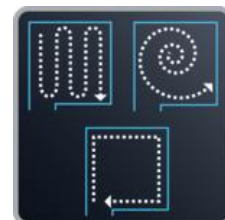

Système de navigation Smart Exploration 4.0 pour une couverture optimale de la surface

Combinaison unique pour un système de navigation intelligent, fluide et entièrement intégré : • Technologie de gyroscope et capteurs infrarouges pour couvrir votre maison avec précision et lui permettant de suivre un chemin très logique. • La dernière technologie de caméra latérale « time of flight » pour longer vos murs à la perfection. • Une fonction ingénieuse de détection de tapis pour détecter le type de sol et adapter automatiquement sa puissance d'aspiration pour une efficacité optimale.

3 modes de nettoyage

Méthodique : navigation intelligente dirigée par le gyroscope, pour une couverture totale qui ne manque pas une seule zone. Zone : fait des spirales à partir d'un point de départ, idéal pour nettoyer une zone spécifique. Suivi des murs : nettoie spécifiquement le long des murs et des plinthes.