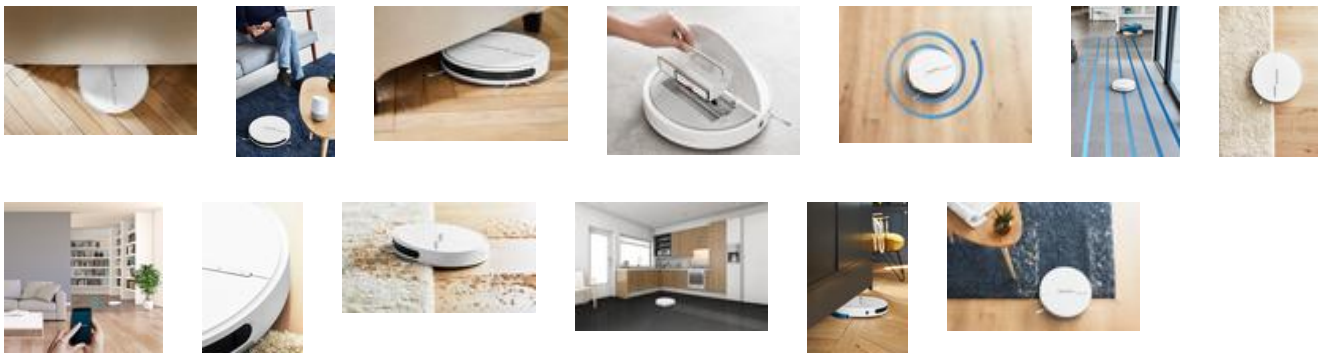

Photos produit in situ

Video(s)

Packaging

[product.pos.in.pack]

[product.ifu]