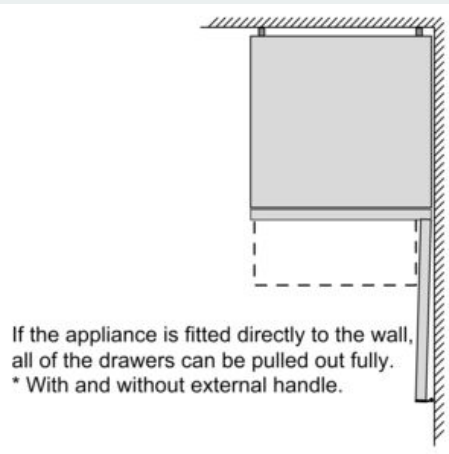

#### Dimensions

- Dimensions de l'appareil (H x L x P): 186 x 60 x 66 cm

Mesures en mm

Nom de l'appareil	A	B	C	D
KG33, 36, 39, 46, 49	0/65	20	590	125
KGF39, 49	0/65	20	590	125

Dimensions A :  
pour les modèles équipés de poignées  
intégrées verticalement, une distance  
minimale de 65 mm est requise pour faciliter  
l'ouverture.