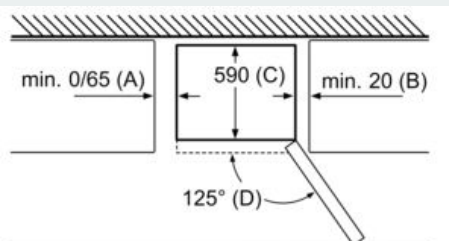

#### Dimensions

- Dimensions de l'appareil (H x L x P): 186 x 60 x 66 cm

### Dessins sur mesure

Nom de l'appareil	a	b	c	d	e	f	g
KG36 (Poignée intérieure)	1860	600	660	590	600	1210	660
KG36 (Poignée extérieure)	1860	600	660	590	640	1210	700

**Spécification**

- a Hauteur
- b Largeur
- c Profondeur avec porte fermée, sans poignée
- d Profondeur de l'armoire
- e Largeur avec porte ouverte jusqu'à 90°
- f Profondeur avec porte ouverte
- g Profondeur avec porte fermée, avec poignée

Mesures en mm

Nom de l'appareil	A	B	C	D
KG33, 36, 39, 46, 49	0/65	20	590	125
KGF39, 49	0/65	20	590	125

Dimensions A :  
pour les modèles équipés de poignées  
intégrées verticalement, une distance  
minimale de 65 mm est requise pour faciliter  
l'ouverture.

Mesures en mm