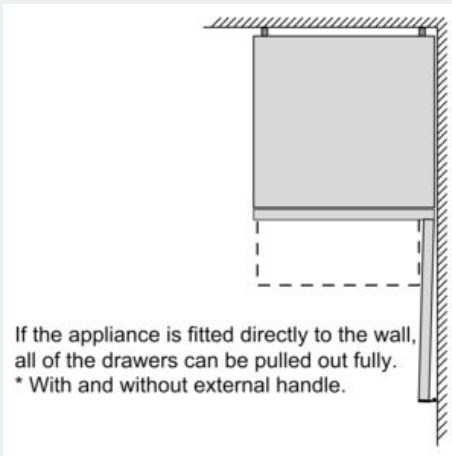

##### Accessoires

- casier à oeufs, bac à glaçons

##### Dimensions

- Dimensions de l'appareil (H x L x P): 203 x 60 x 66 cm

**iQ300, combiné pose libre avec  
surgélateur en bas, 203 x 60 cm, Acier  
inox noir  
KG39N7XEB**

Dessins sur mesure

Nom de l'appareil	A	B	C	D
KG33, 36, 39, 46, 49	0/65	20	590	125
KG39, 49	0/65	20	590	125

Dimensions A :  
pour les modèles équipés de poignées  
intégrées verticalement, une distance  
minimale de 65 mm est requise pour faciliter  
l'ouverture.      Mesures en mm