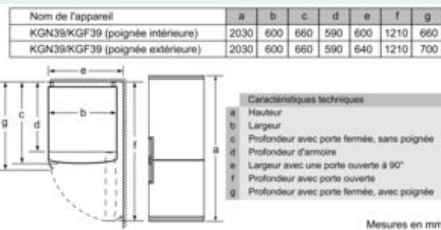

##### Dimensions

- Dimensions de l'appareil (H x L x P): 203 x 60 x 66 cm

**iQ300, combiné pose libre avec  
surgélateur en bas, 203 x 60 cm, Acier  
inox noir  
KG39N7XEB**

Dessins sur mesure

Nom de l'appareil	A	B	C	D
KG33, 36, 39, 46, 49	0/65	20	590	125
KG39, 49	0/65	20	590	125

Dimensions A :  
pour les modèles équipés de poignées  
intégrées verticalement, une distance  
minimale de 65 mm est requise pour faciliter  
l'ouverture.      Mesures en mm