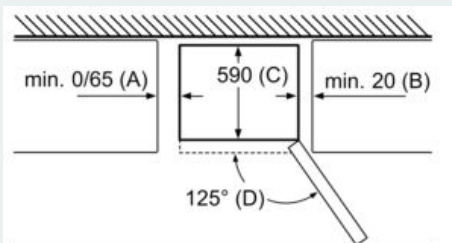

##### Dimensions

- Dimensions de l'appareil (H x L x P): 203 x 60 x 66 cm

**iQ300, combiné pose libre avec  
surgélateur en bas, 203 x 60 cm, Acier  
inox noir  
KG39N7XEB**

Dessins sur mesure

Nom de l'appareil	A	B	C	D
KG33, 36, 39, 46, 49	0/65	20	590	125
KG39, 49	0/65	20	590	125

Dimensions A :  
pour les modèles équipés de poignées  
intégrées verticalement, une distance  
minimale de 65 mm est requise pour faciliter  
l'ouverture.      Mesures en mm