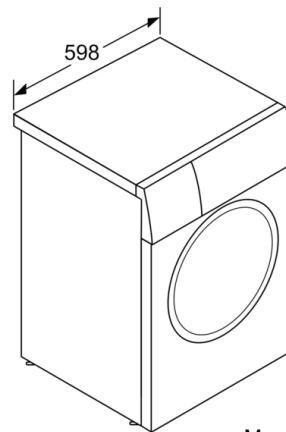

Mesures en mm