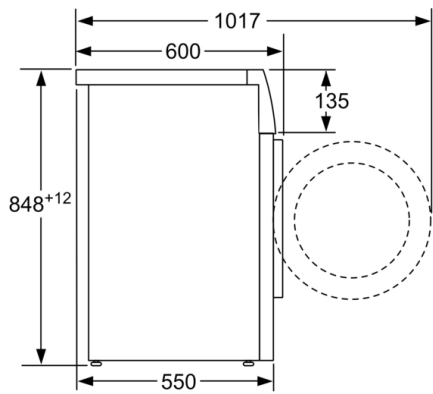

**Serie | 4, lave-linge à chargement frontal, 7
kg, 1400 trs/min
WAN28062FG**

Mesures en mm