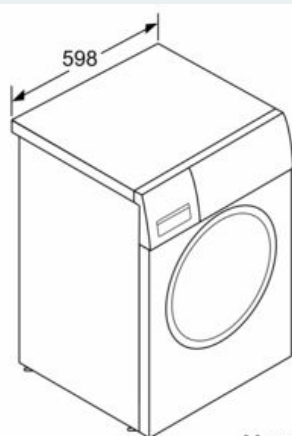

iQ300, lave-linge à chargement frontal, 8 kg, 1400 trs/min
WM14N2A1FG

Dessins sur mesure

Mesures en mm