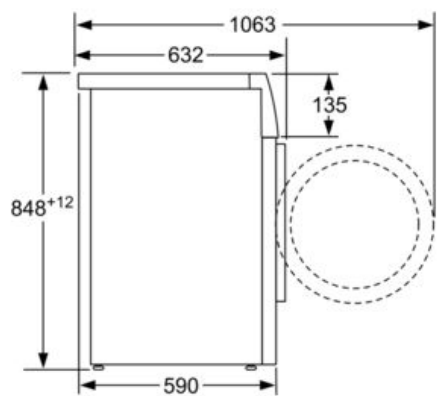

Équipement

Données techniques

Classe d'efficacité énergétique: C
 Consommation énergétique pondérée en kWh pour 100 cycles de lavage Eco 40-60: 62 kWh
 Capacité maximale en kg: 8,0 kg
 Consommation d'eau du programme Eco en litres par cycle: 43 l
 Durée du programme Eco 40-60 en heures et en minutes à la capacité nominale: 3:29 h
 Classe d'efficacité d'essorage du programme Eco 40-60: B
 Classe d'émissions de bruit acoustique dans l'air: B
 Émissions de bruit acoustique dans l'air: 73 dB(A) re 1 pW
 Type de construction: Pose libre
 Hauteur avec top amovible: 848 mm
 Dimensions du produit: 848 x 598 x 590 mm
 Poids net: 69,956 kg
 Puissance de raccordement: 2300 W
 Intensité: 10 A
 Tension: 220-240 V
 Fréquence: 50 Hz
 Certificats de conformité: CE, VDE
 Longueur du cordon électrique: 160 cm
 Charnière de la porte: À gauche
 Roulettes: Non
 Code EAN: 4242003879252
 Type de montage: Pose libre

Caractéristiques techniques

- A glisser sous plan de travail de 85 cm
- Dimensions (H x L): 84.8 cm x 59.8 cm
- Profondeur de l'appareil: 59.0 cm
- Profondeur porte incluse: 63.2 cm
- Profondeur avec porte ouverte: 106.3 cm

Dessins sur mesure

Mesures en mm

Mesures en mm