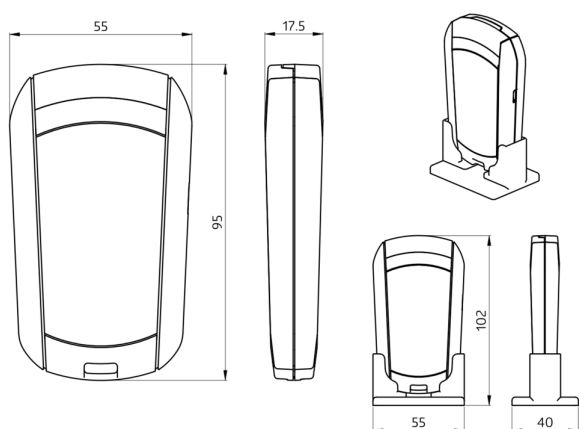

Données techniques

Dimensions: 40 x 55 x 103 mm

Fréquentie: 2,4 GHz bande ISM, GFSK 0,2 dBm + 5,3 dBi = 5,5 dBm

Désignation

Désignation	Couleur	N°-Article	EAN-Code
Adapter BLE-IR	noir	93067	4007529930678

Dimensions 93067