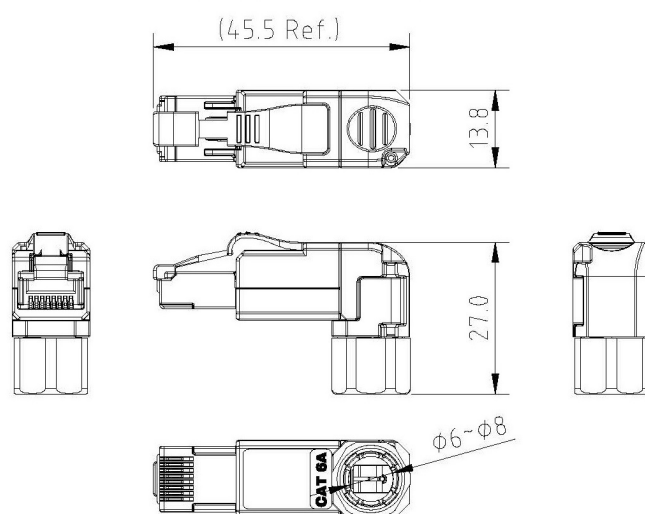

Présentation du produit

Le connecteur RJ45 FTP angulaire blindé permet un raccordement facile, sans outils. Il satisfait entièrement aux normes ISO/CEI 11801, Catégorie 6A et ANSI/TIA-568-C.2.

Le connecteur angulaire offre une structure entièrement blindée en alliage de zinc moulé sous pression et nickelée ainsi que des broches de contact en bronze phosphoreux et dorées. Convient aux câbles de diamètre situé entre 6 et 8 mm. Un serre-câble est fourni par l'écrou à compression situé à l'arrière du connecteur. Le raccordement IDC est compatible avec des calibres de fil allant de 23 à 26 AWG. Capable de changer l'angle de direction de 360°, le connecteur FT angulaire est un produit flexible adapté à de nombreuses applications.

Prise RJ45 Mâle Coudée Excel de Catégorie 6A (FTP) (Paquet de 6)

Référence du produit: 100-144-06

excel
without compromise.

adapté à un conducteur massif	oui
couleur	argent
plage AWG	23...26

Dessin de produit

ASSEMBLY DIMENSION

Spécifications supplémentaires

Prise RJ45 Mâle Coudée Excel de Catégorie 6A (FTP) (Paquet de 6)

Référence du produit: 100-144-06

Normes applicables

Informations concernant les références produits

Référence du produit	Description
100-144-06	Prise RJ45 Mâle Coudée Excel de Catégorie 6A (FTP) (Paquet de 6)

Excel est une solution d'infrastructure globale aux performances internationales de premier plan - conception, fabrication, support et livraison - sans compromis.