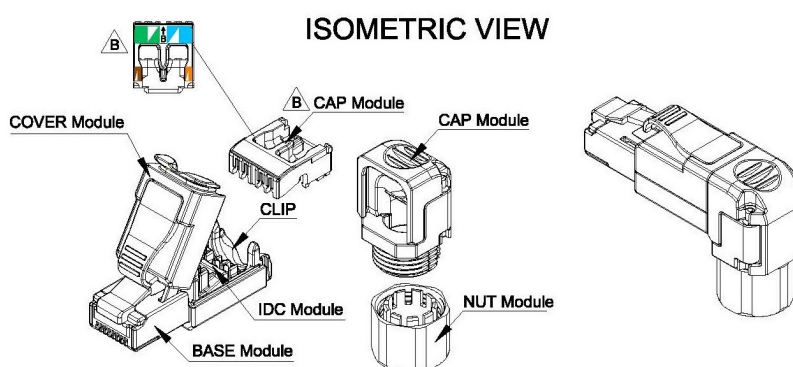

Présentation du produit

Le connecteur RJ45 FTP angulaire blindé permet un raccordement facile, sans outils. Il satisfait entièrement aux normes ISO/CEI 11801, Catégorie 6A et ANSI/TIA-568-C.2.

Le connecteur angulaire offre une structure entièrement blindée en alliage de zinc moulé sous pression et nickelée ainsi que des broches de contact en bronze phosphoreux et dorées. Convient aux câbles de diamètre situé entre 6 et 8 mm. Un serre-câble est fourni par l'écrou à compression situé à l'arrière du connecteur. Le raccordement IDC est compatible avec des calibres de fil allant de 23 à 26 AWG. Capable de changer l'angle de direction de 360°, le connecteur FT angulaire est un produit flexible adapté à de nombreuses applications.

Caractéristiques du produit

Élément	Valeur
modèle	prise (Plug)
type de connecteur	RJ45 8(8)
blindé	oui
catégorie	6A (IEC)
type de connexion	sertissage
outil spécial requis	non
adapté à un câble rond	oui
adapté à un câble plat	non
adapté à un conducteur multibrins	non

Prise RJ45 Mâle Coudée Excel de Catégorie 6A (FTP) (Paquet de 6)

Référence du produit: 100-144-06

excel
without compromise.

adapté à un conducteur massif	oui
couleur	argent
plage AWG	23...26

Dessin de produit

ASSEMBLY DIMENSION

Spécifications supplémentaires

Prise RJ45 Mâle Coudée Excel de Catégorie 6A (FTP) (Paquet de 6)

Référence du produit: 100-144-06

Normes applicables

Informations concernant les références produits