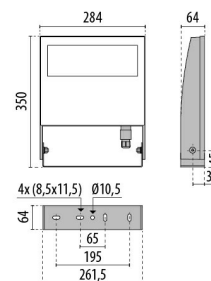

Dessin technique