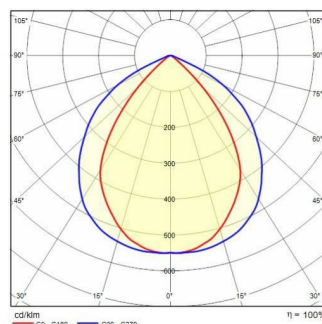

Données

photométriques