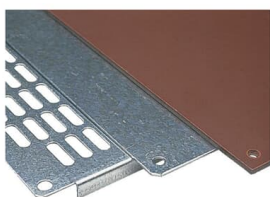

PRODUCT-DETAILS

AR064M03

AR064M03 ARIA 64 MOUNT.PLATE (STEEL)

Informations générales

| | |
|------------------------------|---|
| Extension du type de produit | AR064M03 |
| Code de produit | 4TBA831066C0100 |
| EAN | 5411815234101 |
| Description courte | AR064M03 ARIA 64 MOUNT.PLATE (STEEL) |
| Description longue | ARIA-MPL. PAMS64 Mounting plate 550x350 Sendzimir galvanized sheet steel 2mmfor ARIA 64 |

Technique

| | |
|---------------------|------------|
| Finition de surface | Galvanized |
| Matériau | Steel |

Dimensions

| | |
|----------------------|---------|
| Produit Largeur Net | 2 mm |
| Produit Hauteur Net | 550 mm |
| Produit Longueur Net | 2 mm |
| Poids net | 2.98 kg |