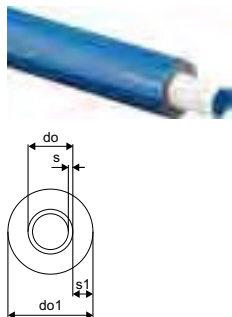

N° art.	Dimension	L m	do mm	di mm	s mm	s1 mm	Teinte	uPoints	UL	UE	unité	prix/unité
NEW 1091709	16x2,0 red 100m	100	16	24	2,0	4,0	rouge	800	800	100	m	3,45
1063553	16x2,0 blue 100m	100	16	24	2,0	4,0	bleu	800	800	100	m	3,45
NEW 1091710	20x2,25 red 100m	100	20	28	2,25	4,0	rouge	1050	800	100	m	4,91
1063555	20x2,25 blue 100m	100	20	28	2,25	4,0	bleu	1050	800	100	m	4,91
NEW 1091711	25x2,5 red 50m	50	25	33	2,5	4,0	rouge	1200	400	50	m	8,00
1063946	25x2,5 blue 50m	50	25	33	2,5	4,0	bleu	1200	400	50	m	8,00
NEW 1091712	32x3,0 red 50m	50	32	40	3,0	4,0	rouge	1500	350	50	m	10,59
1091716	32x3,0 blue 50m	50	32	40	3,0	4,0	bleu	1500	350	50	m	10,59

Uponor Uni Pipe PLUS isolé S6 WLS 035

- Épaisseur d'isolant 6 mm
- Conductivité thermique $\lambda=0,035$ W/m*k
- Extrusion circulaire