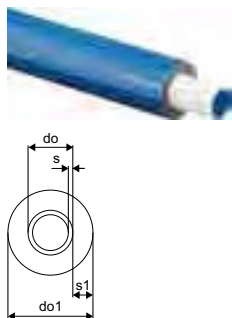

N° art.	Dimension	L m	do mm	di mm	s mm	s1 mm	Teinte	uPoints	UL	UE	unité	prix/unité
1063556	16x2,0 blue 75m	75	16	28	2,0	6,0	bleu	700	600	75	m	4,19
1063557	20x2,25 blue 75m	75	20	32	2,25	6,0	bleu	900	600	75	m	5,44
1063558	25x2,5 blue 50m	50	25	37	2,5	6,0	bleu	1050	400	50	m	9,07