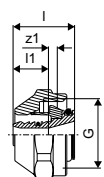

## Uponor Comfort Pipe PLUS

- 6/10 bar pour 90 °C/70 °C

N° art.	Dimension	L m	do mm	s mm	p mm	Capacité l/m	Teinte	uPoints	UL	UE	unité	prix/unité
<b>1062883</b>	14x2,0 120m	120	14	2,0	6	0,079	blanc	350	1320	120	m	<b>1,37</b>
<b>1062884</b>	14x2,0 240m	240	14	2	6	0,079	blanc	650	1680	240	m	<b>1,37</b>
<b>1062885</b>	14x2,0 960m	960	14	2,0	6	0,079	blanc	2500	1920	960	m	<b>1,37</b>
<b>1062044</b>	16x2,0 120m	120	16	2,0	6	0,113	blanc	400	1080	120	m	<b>1,44</b>
<b>1062045</b>	16x2,0 240m	240	16	2,0	6	0,113	blanc	700	1440	240	m	<b>1,44</b>
<b>1062046</b>	16x2,0 640m	640	16	2,0	6	0,113	blanc	2600	1280	640	m	<b>1,44</b>

## Uponor Comfort Pipe PLUS

- 6/8 bar pour 90 °C/70 °C

N° art.	Dimension	L m	do mm	s mm	p mm	Capacité l/m	Teinte	uPoints	UL	UE	unité	prix/unité
<b>1034535</b>	17x2,0 120m	120	17	2,0	6	0,130	blanc	500	840	120	m	<b>1,47</b>
<b>1009226</b>	17x2,0 240m	240	17	2,0	6	0,130	blanc	950	1200	240	m	<b>1,47</b>
<b>1086340</b>	17x2,0 480m	480	17	2,0	6	0,130	blanc	1900	960	480	m	<b>1,47</b>
<b>1009227</b>	17x2,0 640m	640	17	2,0	6	0,130	blanc	2400	1280	640	m	<b>1,47</b>

## Uponor Vario adaptateur à visser PEX

- Eurocône
- Laiton

N° art.	Dimension	l mm	l1 mm	G	z1 mm	UL	UE	unité	prix/unité
<b>1065283</b>	14x2,0-G3/4"FTEuro	23	13	3/4	3	25	1	pièce	<b>4,03</b>
<b>1065284</b>	16x1,8/2,0-G3/4"FTEuro	23	13	3/4	3	25	1	pièce	<b>3,50</b>
<b>1065286</b>	17x2,0-G3/4"FTEuro	23	13	3/4	3	25	1	pièce	<b>3,50</b>

## Uponor Fit raccord à visser PEX

- Laiton

N° art.	Dimension	l1 mm	l2 mm	z1 mm	UL	UE	unité	prix/unité
<b>1065296</b>	16x1,8/2,0-16x1,8/2,0	13	13	31	25	1	pièce	<b>8,32</b>
<b>1065299</b>	17x2,0-17x2,0	13	13	31	25	1	pièce	<b>8,32</b>