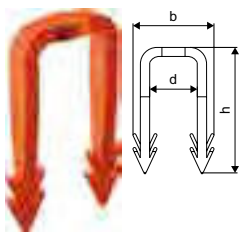

## Uponor Fix Rail autocollant pour fixation tube

- Rail pour tube 14 mm
- C/c 50 mm

OUT

N° art.	Dimension	d mm	l mm	b mm	h mm	c/c mm	Teinte	UL	UE	unité	prix/unité
<b>1013127</b>	16mm c/c25mm 2m	16	2000	40	25	25	-	100	2	m	<b>3,66</b>

## Uponor Fix Rail de fixation autocollant

- Rail de fixation pour canalisations 14-20 mm
- C/c 50 mm
- Avec fixation autocollante

N° art.	Dimension	l mm	b mm	h mm	c/c mm	UL	UE	unité	prix/unité
<b>1000018</b>	14-20mm c/c50mm 1m	1000	50	27	50	600	100	m	<b>3,88</b>

## Uponor Fix clou pour rail de fixation

- Pontet de fixation pour maintien de rail de fixation
- Pour canalisations 14-20 mm

N° art.	Dimension	di mm	b mm	h mm	UL	UE	unité	prix/unité
<b>1086533</b>		15,8	27	42	-	500	pièce	<b>0,09</b>