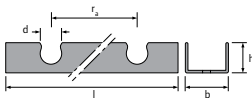

Uponor Fix Rail de fixation autocollant

- Rail de fixation pour canalisations 14-20 mm
- C/c 50 mm
- Avec fixation autocollante