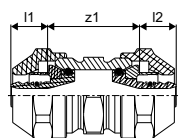

## Uponor Comfort Pipe PLUS

- 6/8 bar pour 90 °C/70 °C

N° art.	Dimension	L m	do mm	s mm	p mm	Capacité l/m	Teinte	uPoints	UL	UE	unité	prix/unité
<b>1034535</b>	17x2,0 120m	120	17	2,0	6	0,130	blanc	500	840	120	m	<b>1,47</b>
<b>1009226</b>	17x2,0 240m	240	17	2,0	6	0,130	blanc	950	1200	240	m	<b>1,47</b>
<b>1086340</b>	17x2,0 480m	480	17	2,0	6	0,130	blanc	1900	960	480	m	<b>1,47</b>
<b>1009227</b>	17x2,0 640m	640	17	2,0	6	0,130	blanc	2400	1280	640	m	<b>1,47</b>

## Uponor Vario adaptateur à visser PEX

- Eurocône
- Laiton

N° art.	Dimension	l mm	l1 mm	G	z1 mm	UL	UE	unité	prix/unité
<b>1065283</b>	14x2,0-G3/4"FTEuro	23	13	3/4	3	25	1	pièce	<b>4,03</b>
<b>1065284</b>	16x1,8/2,0-G3/4"FTEuro	23	13	3/4	3	25	1	pièce	<b>3,50</b>
<b>1065286</b>	17x2,0-G3/4"FTEuro	23	13	3/4	3	25	1	pièce	<b>3,50</b>

## Uponor Fit raccord à visser PEX

- Laiton

N° art.	Dimension	l1 mm	l2 mm	z1 mm	UL	UE	unité	prix/unité
<b>1065296</b>	16x1,8/2,0-16x1,8/2,0	13	13	31	25	1	pièce	<b>8,32</b>
<b>1065299</b>	17x2,0-17x2,0	13	13	31	25	1	pièce	<b>8,32</b>