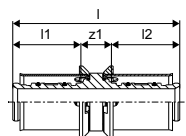

## Uponor Vario raccord de compression PEX

- Eurocône
- Laiton

N° art.	Dimension	l mm	l1 mm	G	z1 mm	UL	UE	unité	prix/unité
<b>1065284</b>	16x1,8/2,0-G3/4"FTEuro	23	13	3/4	3	25	1	pièce	<b>3,50</b>

## Uponor Smart manchon égal à sertir

- raccord à sertir
- Laiton
- Pour tubes Uponor Smart UFH et Comfort Pipe PLUS

N° art.	Dimension	l mm	l1 mm	l2 mm	z1 mm	p bar	UL	UE	unité	prix/unité
<b>1089646</b>	14x2,0-14x2,0	52	21	21	9	6	80	10	pièce	<b>8,00</b>
<b>1089647</b>	16x1,8/2,0-16x1,8/2,0	52	21	21	9	6	80	10	pièce	<b>9,07</b>