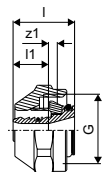

## Uponor Comfort Pipe PLUS

- 6/10 bar pour 90 °C/70 °C

N° art.	Dimension	L m	do mm	s mm	p bar	Capacité l/m	Teinte	uPoints	UL	UE	unité	prix/unité	
<b>1062883</b>	14x2,0	120m	120	14	2,0	6	0,079	blanc	350	1320	120	m	<b>1,37</b>
<b>1062884</b>	14x2,0	240m	240	14	2,0	6	0,079	blanc	650	1680	240	m	<b>1,37</b>
<b>1062885</b>	14x2,0	960m	960	14	2,0	6	0,079	blanc	2500	1920	960	m	<b>1,37</b>
<b>1062044</b>	16x2,0	120m	120	16	2,0	6	0,113	blanc	400	1080	120	m	<b>1,44</b>
<b>1062045</b>	16x2,0	240m	240	16	2,0	6	0,113	blanc	700	1440	240	m	<b>1,44</b>
<b>1062046</b>	16x2,0	640m	640	16	2,0	6	0,113	blanc	2600	1280	640	m	<b>1,44</b>

## Uponor Vario raccord de compression PEX

- Eurocône
- Laiton

N° art.	Dimension	l mm	l1 mm	G	z1 mm	UL	UE	unité	prix/unité
<b>1065284</b>	16x1,8/2,0-G3/4"FTEuro	23	13	3/4	3	25	1	pièce	<b>3,50</b>

## Uponor Smart manchon égal à sertir

- raccord à sertir
- Laiton
- Pour tubes Uponor Smart UFH et Comfort Pipe PLUS

N° art.	Dimension	l mm	l1 mm	l2 mm	z1 mm	p bar	UL	UE	unité	prix/unité
<b>1089646</b>	14x2,0-14x2,0	52	21	21	9	6	80	10	pièce	<b>8,00</b>
<b>1089647</b>	16x1,8/2,0-16x1,8/2,0	52	21	21	9	6	80	10	pièce	<b>9,07</b>