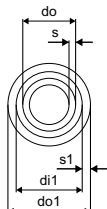

Uponor Uni Pipe PLUS

Uponor Uni Pipe PLUS pré gainé blanc

■ Tube pré-gainé

N° art.	Dimension	L m	di1 mm	do mm	do1 mm	s mm	Teinte	uPoints	UL	UE	unité	prix/unité
1063061	16x2,0 - 25/20 red 75m	75	20	16	25	2,0	rouge	500	1350	75	m	3,32
1063059	16x2,0 - 25/20 blue 75m	75	20	16	25	2,0	bleu	500	1350	75	m	3,32
1063062	20x2,25 - 28/23 red 75m	75	23	20	28	2,25	rouge	800	900	75	m	4,59
1063060	20x2,25 - 28/23 blue 75m	75	23	20	28	2,25	bleu	800	900	75	m	4,59
1093128	25x2,5 - 40/32 red 50m	50	32	25	40	2,5	rouge	500	450	50	m	8,22
1093129	25x2,5 - 40/32 blue 50m	50	32	25	40	2,25	bleu	500	450	50	m	8,22

Uponor Uni Pipe PLUS blanc, en conduite double twin

■ Tube pré-gainé Twin

N° art.	Dimension	d mm	d1 mm	do mm	b mm	Teinte	uPoints	UL	UE	unité	prix/unité
1091718	16x2,0 - 25/20 black 50m	16	20	25	50	bleu	800	650	50	m	6,93