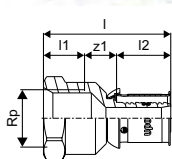

N° art.	Dimension	l mm	l1 mm	l2 mm	R mm	z1 mm	UL	UE	unité	prix/unité	
<b>1070501</b>	16-R3/8"MT	41	11	20	3/8	10	80	10	pièce		
<b>NEW</b>	<b>1070502</b>	16-R1/2"MT	44	14	20	1/2	10	80	10	pièce	<b>5,55</b>
<b>NEW</b>	<b>1070503</b>	16-R3/4"MT	46	16	20	3/4	11	120	15	pièce	<b>6,19</b>
<b>NEW</b>	<b>1070504</b>	20-R1/2"MT	45	14	21	1/2	10	80	10	pièce	<b>7,58</b>
<b>NEW</b>	<b>1070505</b>	20-R3/4"MT	48	15	21	3/4	11	80	10	pièce	<b>7,68</b>
<b>NEW</b>	<b>1070506</b>	20-R1"MT	54	17	21	1	16	40	10	pièce	<b>9,71</b>
<b>NEW</b>	<b>1070507</b>	25-R3/4"MT	55	15	28	3/4	11	40	5	pièce	<b>10,35</b>
<b>NEW</b>	<b>1070508</b>	25-R1"MT	62	18	28	1	16	40	5	pièce	<b>10,77</b>
<b>NEW</b>	<b>1070509</b>	32-R1"MT	62	17	28	1	16	40	5	pièce	<b>15,15</b>
<b>NEW</b>	<b>1070510</b>	32-R1 1/4"MT	66	19	28	1 1/4	19	20	5	pièce	<b>19,10</b>

### Uponor S-Press PLUS rac. mâle à sertir BENELUX

- Pour transition entre tube multicouche Uponor et tube en acier ou cuivre à paroi mince (sans presse-étoupe et bague de compression).
- Adapté pour Bonfix ou VSH.

N° art.	Dimension	l mm	l1 mm	l2 mm	M mm	z1 mm	UL	UE	unité	prix/unité
<b>1070511</b>	16-R15mm CU	44	14	20	15	10	80	10	pièce	<b>5,76</b>
<b>1070512</b>	20-R22mm CU	51	14	21	22	16	-	10	pièce	<b>7,58</b>
<b>1070513</b>	25-R22mm CU	58	14	28	22	16	-	10	pièce	<b>10,67</b>

N° art.	Dimension	l mm	l1 mm	l2 mm	Rp mm	z1 mm	UL	UE	unité	prix/unité	
<b>NEW</b>	<b>1070515</b>	16-Rp1/2"FT	47	15	20	1/2	12	80	10	pièce	<b>6,30</b>
<b>NEW</b>	<b>1070516</b>	20-Rp1/2"FT	47	15	21	1/2	10	120	15	pièce	<b>8,11</b>
<b>NEW</b>	<b>1070517</b>	20-Rp3/4"FT	51	16	21	3/4	14	80	10	pièce	<b>8,11</b>
<b>NEW</b>	<b>1070518</b>	20-Rp1"FT	52	19	21	1	12	80	20	pièce	<b>12,06</b>
<b>NEW</b>	<b>1070519</b>	25-Rp3/4"FT	56	17	28	3/4	11	40	5	pièce	<b>13,98</b>
<b>NEW</b>	<b>1070520</b>	25-Rp1"FT	59	19	28	1	12	40	5	pièce	<b>14,09</b>
<b>NEW</b>	<b>1070521</b>	32-Rp1"FT	58	20	28	1	10	40	5	pièce	<b>18,25</b>
<b>NEW</b>	<b>1070522</b>	32-Rp1 1/4"FT	62	21	28	1 1/4	13	20	5	pièce	<b>19,42</b>