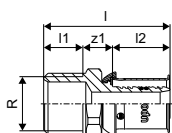

### Uponor S-Press PLUS raccord mâle

- Indicateur unique de sertissage
- Installation rapide en 3 étapes (sertissage sans chanfrein)
- Code QR innovant pour un accès immédiat aux informations numériques

N° art.	Dimension	l mm	l1 mm	l2 mm	R mm	z1 mm	UL	UE	unité	prix/unité	
<b>1070501</b>	16-R3/8"MT	41	11	20	3/8	10	80	10	pièce		
<b>NEW</b>	<b>1070502</b>	16-R1/2"MT	44	14	20	1/2	10	80	10	pièce	<b>5,55</b>
<b>NEW</b>	<b>1070503</b>	16-R3/4"MT	46	16	20	3/4	11	120	15	pièce	<b>6,19</b>
<b>NEW</b>	<b>1070504</b>	20-R1/2"MT	45	14	21	1/2	10	80	10	pièce	<b>7,58</b>
<b>NEW</b>	<b>1070505</b>	20-R3/4"MT	48	15	21	3/4	11	80	10	pièce	<b>7,68</b>
<b>NEW</b>	<b>1070506</b>	20-R1"MT	54	17	21	1	16	40	10	pièce	<b>9,71</b>
<b>NEW</b>	<b>1070507</b>	25-R3/4"MT	55	15	28	3/4	11	40	5	pièce	<b>10,35</b>
<b>NEW</b>	<b>1070508</b>	25-R1"MT	62	18	28	1	16	40	5	pièce	<b>10,77</b>
<b>NEW</b>	<b>1070509</b>	32-R1"MT	62	17	28	1	16	40	5	pièce	<b>15,15</b>
<b>NEW</b>	<b>1070510</b>	32-R1 1/4"MT	66	19	28	1 1/4	19	20	5	pièce	<b>19,10</b>

N° art.	Dimension	l mm	l1 mm	l2 mm	M mm	z1 mm	UL	UE	unité	prix/unité
<b>1070511</b>	16-R15mm CU	44	14	20	15	10	80	10	pièce	<b>5,76</b>
<b>1070512</b>	20-R22mm CU	51	14	21	22	16	-	10	pièce	<b>7,58</b>
<b>1070513</b>	25-R22mm CU	58	14	28	22	16	-	10	pièce	<b>10,67</b>

N° art.	Dimension	l mm	l1 mm	l2 mm	Rp mm	z1 mm	UL	UE	unité	prix/unité	
<b>NEW</b>	<b>1070515</b>	16-Rp1/2"FT	47	15	20	1/2	12	80	10	pièce	<b>6,30</b>
<b>NEW</b>	<b>1070516</b>	20-Rp1/2"FT	47	15	21	1/2	10	120	15	pièce	<b>8,11</b>
<b>NEW</b>	<b>1070517</b>	20-Rp3/4"FT	51	16	21	3/4	14	80	10	pièce	<b>8,11</b>
<b>NEW</b>	<b>1070518</b>	20-Rp1"FT	52	19	21	1	12	80	20	pièce	<b>12,06</b>
<b>NEW</b>	<b>1070519</b>	25-Rp3/4"FT	56	17	28	3/4	11	40	5	pièce	<b>13,98</b>
<b>NEW</b>	<b>1070520</b>	25-Rp1"FT	59	19	28	1	12	40	5	pièce	<b>14,09</b>
<b>NEW</b>	<b>1070521</b>	32-Rp1"FT	58	20	28	1	10	40	5	pièce	<b>18,25</b>
<b>NEW</b>	<b>1070522</b>	32-Rp1 1/4"FT	62	21	28	1 1/4	13	20	5	pièce	<b>19,42</b>