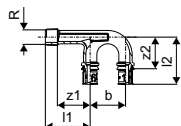

## Uponor S-Press PLUS raccord U mitigeur

- Pour raccordement de robinetteries et réservoirs encastrés de chasse d'eau pour installations en série et en boucle.

N° art.	Dimension	l1	l2	R	z1	z2	b	UL	UE	unité	prix/unité
		mm	mm	„	mm	mm	mm				
<b>1070636</b>	16-16-R1/2"MT	57	60	1/2	42	40	45	-	5	pièce	<b>31,37</b>
<b>1070637</b>	20-20-R3/4"MT	61	62	3/4	42	40	45	-	5	pièce	<b>40,12</b>

## Uponor S-Press PLUS culasse murale

- Pour montage mural ou fixation avec protection anti-rotation sur les étriers et plaques de montage Uponor Smart Aqua.

N° art.	Dimension	l1	l2	l3	Rp	z1	z3	k	UL	UE	unité	prix/unité
		mm	mm	mm	„	mm	mm	mm				
<b>1070638</b>	16-Rp3/8"FT	45	20	20	3/8	25	8	40	40	10	pièce	<b>9,07</b>
<b>1070639</b>	16-Rp1/2"FT	41	20	20	1/2	21	5	40	40	10	pièce	<b>9,92</b>
<b>1070640</b>	20-Rp1/2"FT	44	20	21	1/2	23	6	40	40	10	pièce	<b>10,67</b>
<b>1070641</b>	20-Rp3/4"FT	45	20	23	3/4	24	7	40	20	5	pièce	<b>11,64</b>
<b>1070642</b>	25-Rp3/4"FT	54	27	25	3/4	26	8	40	20	5	pièce	<b>20,92</b>

## Uponor S-Press PLUS culasse mur. + cache

- Pour montage mural avec vanne d'arrêt et coffret à encastrer

N° art.	Dimension	l	l1	l2	Rp2	R2	z1	z2	UL	UE	unité	prix/unité
		mm	mm	mm	„	„	mm	mm				
<b>1070643</b>	16-Rp3/4"FT	47	31	47	1/2"	3/4"	22	27	20	1	pièce	