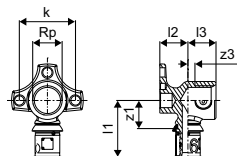

## Uponor S-Press PLUS raccord U mitigeur

- Pour raccordement de robinetteries et réservoirs encastrés de chasse d'eau pour installations en série et en boucle.

N° art.	Dimension	l1	l2	R	z1	z2	b	UL	UE	unité	prix/unité
		mm	mm	„	mm	mm	mm				
<b>1070636</b>	16-16-R1/2"MT	57	60	1/2	42	40	45	-	5	pièce	<b>31,37</b>
<b>1070637</b>	20-20-R3/4"MT	61	62	3/4	42	40	45	-	5	pièce	<b>40,12</b>

## Uponor S-Press PLUS culasse murale

- Pour montage mural ou fixation avec protection anti-rotation sur les étriers et plaques de montage Uponor Smart Aqua.

N° art.	Dimension	l1	l2	l3	Rp	z1	z3	k	UL	UE	unité	prix/unité
		mm	mm	mm	„	mm	mm	mm				
<b>1070638</b>	16-Rp3/8"FT	45	20	20	3/8	25	8	40	40	10	pièce	<b>9,07</b>
<b>1070639</b>	16-Rp1/2"FT	41	20	20	1/2	21	5	40	40	10	pièce	<b>9,92</b>
<b>1070640</b>	20-Rp1/2"FT	44	20	21	1/2	23	6	40	40	10	pièce	<b>10,67</b>
<b>1070641</b>	20-Rp3/4"FT	45	20	23	3/4	24	7	40	20	5	pièce	<b>11,64</b>
<b>1070642</b>	25-Rp3/4"FT	54	27	25	3/4	26	8	40	20	5	pièce	<b>20,92</b>

## Uponor S-Press PLUS culasse mur. + cache

- Pour montage mural avec vanne d'arrêt et coffret à encastrer

N° art.	Dimension	l	l1	l2	Rp2	R2	z1	z2	UL	UE	unité	prix/unité
		mm	mm	mm	„	„	mm	mm				
<b>1070643</b>	16-Rp3/4"FT	47	31	47	1/2"	3/4"	22	27	20	1	pièce	