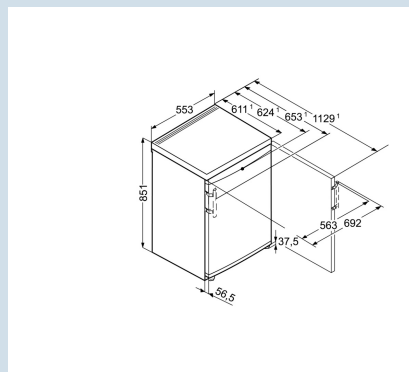

**GP 1376**  
Premium

Smart  
Frost

Super  
Frost

Vario  
Space

Frost  
Control

Frost  
Protect

**Dimensions**

Hauteur	85,1 cm
Largeur	55,3 cm
Profondeur	62,4 cm
Profondeur porte ouverte à 90°	112,9 cm
Largeur porte ouverte à 90°	59,2 cm
Enchâssable	Oui
Adossable au mur	Oui
Poids net / Poids brut	39,3 kg / 41,9 kg
Hauteur emballage	911 mm
Largeur emballage	567 mm
Profondeur emballage	711 mm