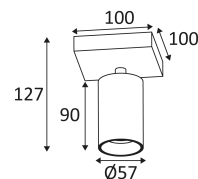

# NOLY GU10

- Applique murale ou plafonnier rond orientable.
- Ne nécessite pas de transformateur.

CODE	COULEUR	MATIÈRE	SOCKET	AC	Watt Max	LAMPE
WA19705	NOIR MAT	ALUMINIUM	GU10	AC 230V	13W	PAR16 LED
WA19730	BLANC MAT	ALUMINIUM	GU10	AC 230V	13W	PAR16 LED

NOIR MAT

BLANC MAT

Montage sur un mur ou un plafond.

Usage intérieur uniquement.

Protection contre la pénétration de corps supérieurs à 12mm. Sans protection contre l'eau.

Résistance : 0,23 Joule.

Produit à isolation principale qui comporte des dispositifs reliant l'ensemble de ses parties métalliques accessibles au conducteur de protection.

Orientation verticale possible du luminaire pour un maximum de 85°.

Orientation horizontale possible du luminaire pour un maximum de 355°.

Homologation CE.

Testé à 650°.

Garantie 3 ans.