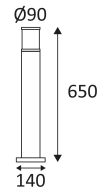

MINO P E27

- Borne ronde pour éclairage extérieur.
- Diffuseur en verre dépoli.
- Ne nécessite pas de transformateur.

CODE	COULEUR	MATIÈRE	SOCKET	AC	Watt Max	LAMPE	L (mm)
OU43324	ANTHRACITE	FONTE D'ALUMINIUM	E27	AC 230V	26W	CLA	650