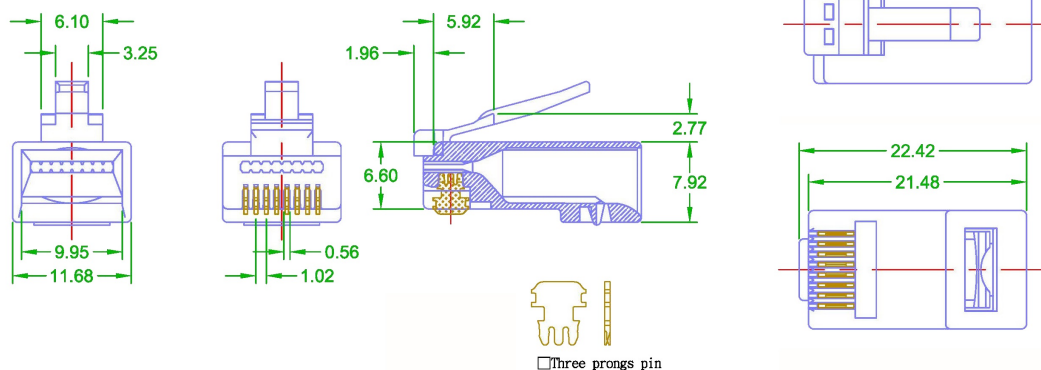

Fiche Excel Fast RJ45 (convient aux UUTP Catégories 5E et 6) (Paquet de 100)

Référence du produit: 100-116-100

Spécifications supplémentaires

Dessin de produit

Normes applicables

Informations concernant les références produits

Référence du produit	Description
100-116-100	Fiche Excel Fast RJ45 (convient aux UUTP Catégories 5E et 6) (Paquet de 100)

Excel est une solution d'infrastructure globale aux performances internationales de premier plan - conception, fabrication, support et livraison - sans compromis.

Contactez-nous à l'adresse sales@excel-networking.com

E&OE. Excel is a registered trade name of Mayflex Holdings Ltd.