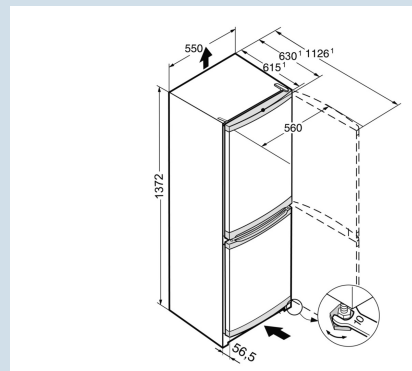

CU 2331

Smart
FrostVario
Space**Dimensions**

Hauteur	137,2 cm
Largeur	55 cm
Profondeur	63 cm
Profondeur porte ouverte à 90°	112,8 cm
Largeur porte ouverte à 90°	56 cm
Enchâssable	Oui
Adossable au mur	Oui
Poids net / Poids brut	49,9 kg / 53,4 kg
Hauteur emballage	1424 mm
Largeur emballage	567 mm
Profondeur emballage	711 mm