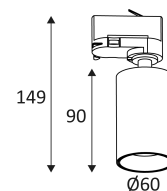

YERA GU10

- Projecteur pour éclairage d'accentuation.
- Adaptateur pour Track III SURFACE.
- Ne nécessite pas de transformateur.