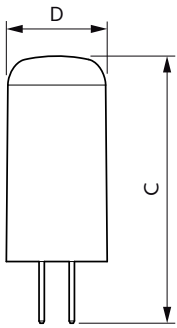

Données du produit

Caractéristiques générales		LLMF à la fin de la durée de vie nominale (nom.)	
Culot	G4 [G4]		70 %
Conforme à la directive RoHS UE	Oui	Caractéristiques électriques	
Durée de vie nominale (nom.)	15000 h	Fréquence d'entrée	- Hz
Cycle d'allumage	50000X	Puissance (valeur nominale)	1 W
Type technique	1-10W	Courant lampe (nom.)	138 mA
Photométries et Colorimétries		Puissance équivalente	10 W
Code couleur	830 [CCT de 3 000 K]	Heure de démarrage (nom.)	0,5 s
Angle d'émission du faisceau (nom.)	300 °	Temps de chauffage à 60 % du flux lumineux (nom.)	0.5 s
Flux lumineux (nom.)	120 lm	Facteur de puissance (nom.)	0.57
Couleur	Blanc (WH)	Tension (nom.)	ac electronic 12 V
Température de couleur proximale (nom.)	3000 K	Températures	
Efficacité lumineuse (valeur nominale)	120,00 lm/W	Température maximale du boîtier (nom.)	80 °C
Variation des coordonnées trichromatiques en fonction du temps de fonctionnement	<6		
Indice de rendu des couleurs (nom.)	80		

Conditionnement par carton 12

SAP - Matériaux 929002388902

Poids net (pièce) 0,008 kg

Schéma dimensionnel

Capsule G4 1W-10W 100lm 3000K Non-Dim

Product	D	C
CorePro LEDcapsuleLV 1-10W G4 830	13 mm	35 mm

Données photométriques