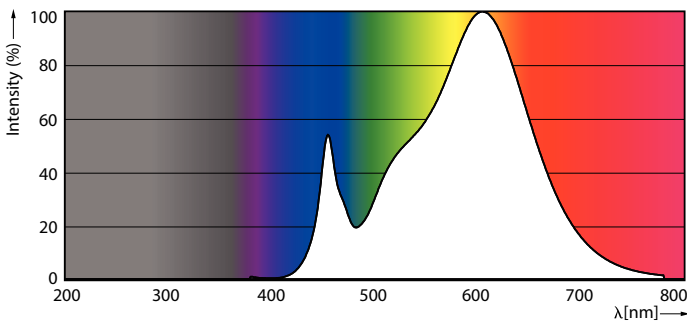

Données photométriques

LEDcapsule LV 1W G4 830