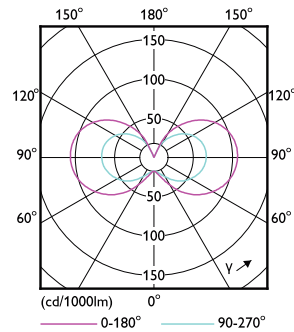

LEDcapsule LV 1W G4