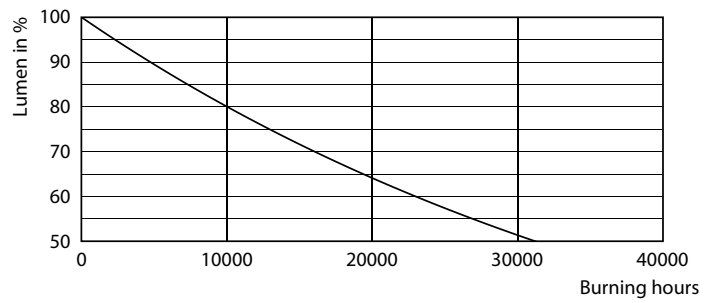

Données du produit

Caractéristiques générales		LLMF à la fin de la durée de vie nominale (nom.)	
Culot	G4 [G4]		70 %
Conforme à la directive RoHS UE	Oui	Caractéristiques électriques	
Durée de vie nominale (nom.)	15000 h	Fréquence d'entrée	- Hz
Cycle d'allumage	50000X	Puissance (valeur nominale)	1 W
Type technique	1-10W	Courant lampe (nom.)	138 mA
Photométries et Colorimétries		Puissance équivalente	10 W
Code couleur	830 [CCT de 3 000 K]	Heure de démarrage (nom.)	0,5 s
Angle d'émission du faisceau (nom.)	300 °	Temps de chauffage à 60 % du flux lumineux (nom.)	0.5 s
Flux lumineux (nom.)	120 lm	Facteur de puissance (nom.)	0.57
Couleur	Blanc (WH)	Tension (nom.)	ac electronic 12 V
Température de couleur proximale (nom.)	3000 K	Températures	
Efficacité lumineuse (valeur nominale)	120,00 lm/W	Température maximale du boîtier (nom.)	80 °C
Variation des coordonnées trichromatiques en fonction du temps de fonctionnement	<6		
Indice de rendu des couleurs (nom.)	80		

LEDcapsule LV 1W G4 830

LEDcapsule LV 1W G4

CorePro LEDcapsule LV

Données photométriques

LEDcapsule LV 1W G4 830

Durée de vie

15K LED

15K LMP