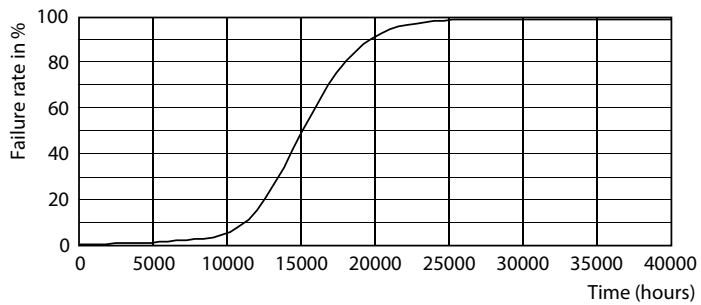

CorePro LEDcapsule LV

Données photométriques

LEDcapsule LV 1W G4 830

Durée de vie

15K LED

15K LMP